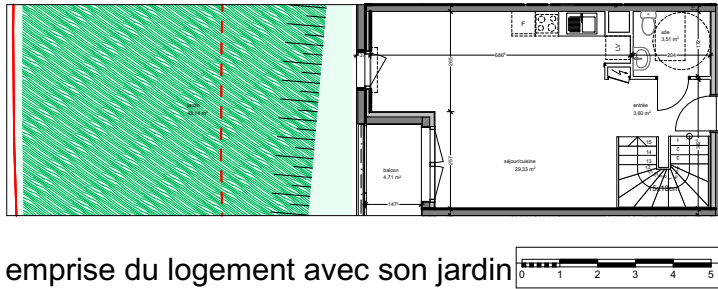

LE PARC BELLEVUE

Rue des Cèdres,
76130 MONT-SAINT-AIGNAN

Maître d'ouvrage :

ATOME

PROMOTEUR

107 allée François Mitterrand 76100 Rouen
Tel : 02.35.02.77.99

Logement n° M02

Niveau

Surfaces habitables en m²

chambre 1	11,55
chambre 2	9,98
dgt	6,12
entrée	3,60
sdd	3,70
sde	3,51
séjour/cuisine	29,33
wc	1,24
	69.03 m²

Surfaces annexes

balcon	4,71
jardin	43,15
	47,86 m²

emprise du logement avec son jardin

plan rez-de-chaussée

coupe de principe

plan rez-de-jardin