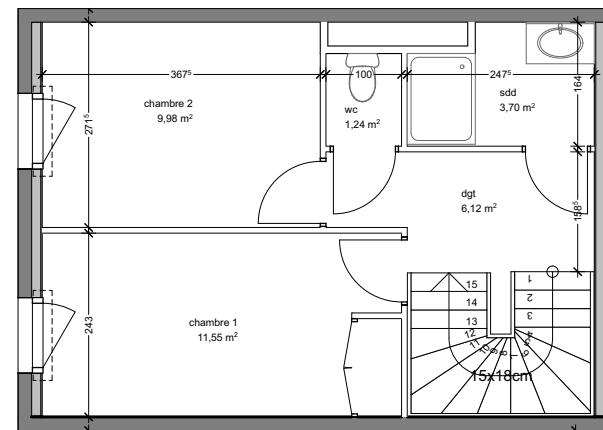

Surfaces habitables en m²

chambre 1	11,55
chambre 2	9,98
dgt	6,12
entrée	3,60
sdd	3,70
sde	3,51
séjour/cuisine	29,33
wc	1,24
	69.03 m²

Surfaces annexes

balcon	4,71
jardin	43,15
	47,86 m²

emprise du logement avec son jardin

plan rez-de-chaussée

coupe de principe

plan rez-de-jardin