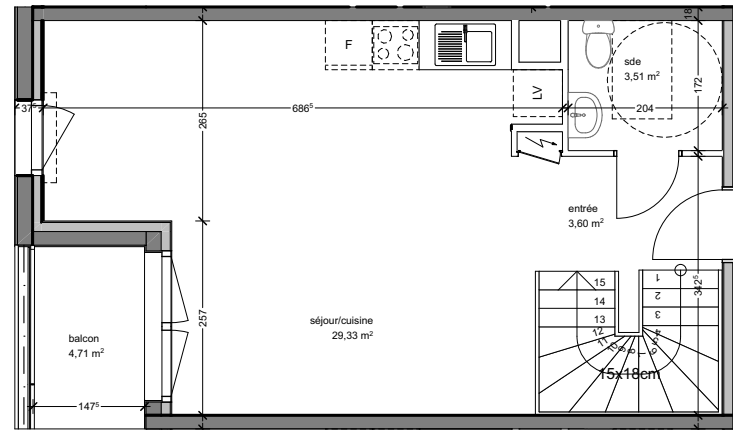

Surfaces habitables en m²

chambre 1	11,55
chambre 2	9,98
dgt	6,12
entrée	3,60
sdd	3,70
sde	3,51
séjour/cuisine	29,33
wc	1,24
	69.03 m²

Surfaces annexes

balcon	4,71
jardin	43,15
	47,86 m²

emprise du logement avec son jardin

plan rez-de-chaussée

coupe de principe

plan rez-de-jardin