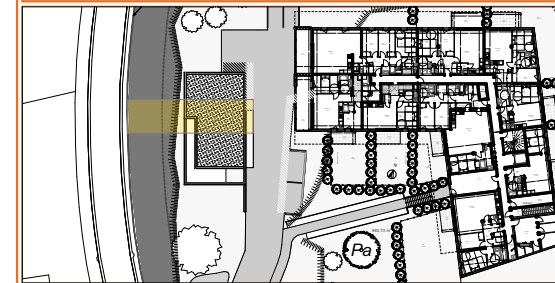

LE PARC BELLEVUE

Rue des Cèdres,
76130 MONT-SAINT-AIGNAN

Maître d'ouvrage :

ATOME

PROMOTEUR

107 allée François Mitterrand 76100 Rouen
Tel : 02.35.02.77.99

Logement n° M02

Niveau

Surfaces habitables en m²

chambre 1	11,55
chambre 2	9,98
dgt	6,12
entrée	3,60
sdd	3,70
sde	3,51
séjour/cuisine	29,33
wc	1,24
	69.03 m²

Surfaces annexes

balcon	4,71
jardin	43,15
	47,86 m²

emprise du logement avec son jardin

plan rez-de-chaussée

coupe de principe

plan rez-de-jardin