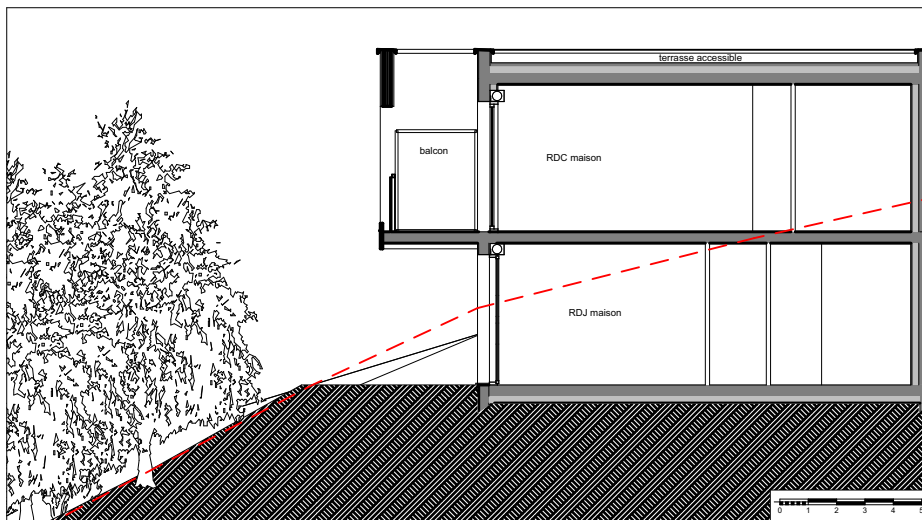

Surfaces habitables en m²

chambre 1	11,55
chambre 2	9,98
dgt	6,12
entrée	3,60
sdd	3,70
sde	3,51
séjour/cuisine	29,33
wc	1,24
	69.03 m²

Surfaces annexes

balcon	4,71
jardin	43,15
	47,86 m²

emprise du logement avec son jardin

plan rez-de-chaussée

coupe de principe

plan rez-de-jardin