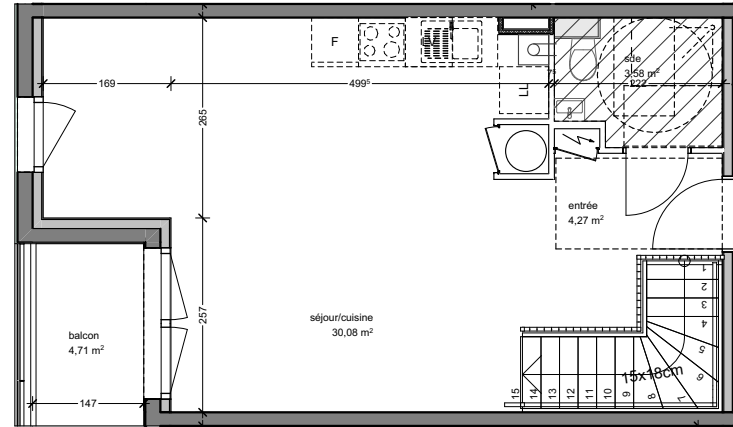

Surfaces habitables en m²

chambre 1	11,35
chambre 2	10,05
dgt	4,74
entrée	4,27
rgt.	1,25
sdd	3,77
sde	3,58
séjour/cuisine	30,08
wc	1,23
	70,32 m²

Surfaces annexes

balcon	4,71
jardin	53,26
	57,97 m²

emprise du logement avec son jardin

plan rez-de-chaussée

coupe de principe

plan rez-de-jardin