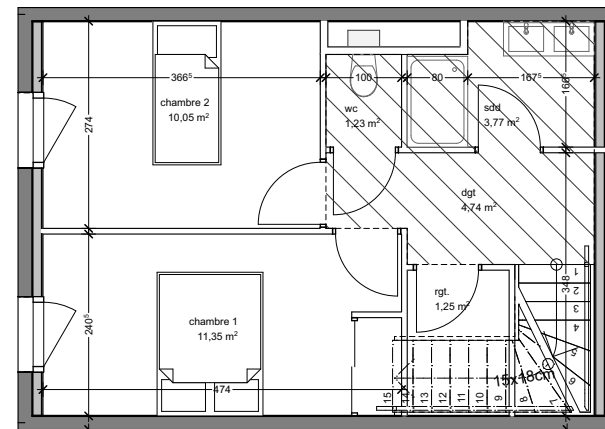

Surfaces habitables en m²

chambre 1	11,35
chambre 2	10,05
dgt	4,74
entrée	4,27
rgt.	1,25
sdd	3,77
sde	3,58
séjour/cuisine	30,08
wc	1,23
	70,32 m²

Surfaces annexes

balcon	4,71
jardin	53,26
	57,97 m²

emprise du logement avec son jardin

plan rez-de-chaussée

coupe de principe

plan rez-de-jardin