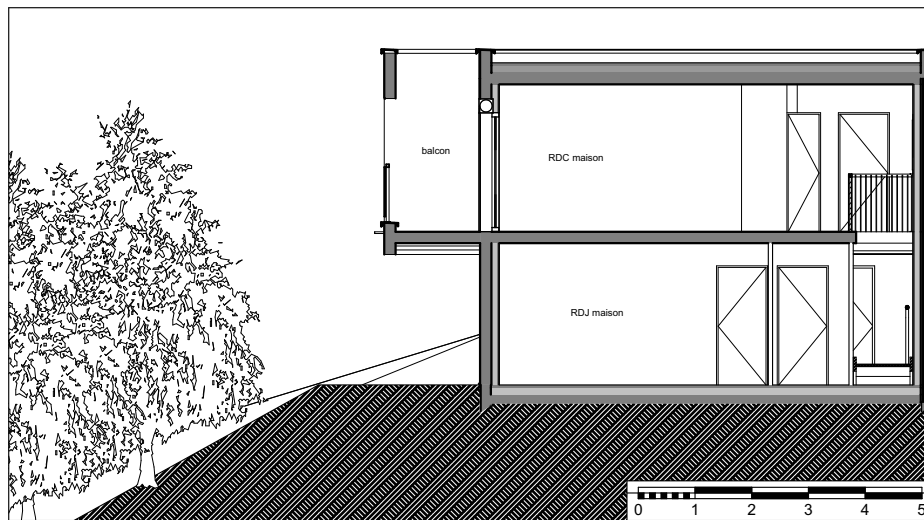

Surfaces habitables en m²

chambre 1	11,35
chambre 2	10,05
dgt	4,74
entrée	4,27
rgt.	1,25
sdd	3,77
sde	3,58
séjour/cuisine	30,08
wc	1,23
	70,32 m²

Surfaces annexes

balcon	4,71
jardin	53,26
	57,97 m²

emprise du logement avec son jardin

plan rez-de-chaussée

coupe de principe

plan rez-de-jardin