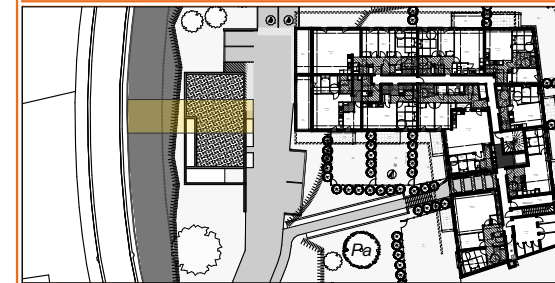

LE PARC BELLEVUE

Rue des Cèdres,
76130 MONT-SAINT-AIGNAN

Maître d'ouvrage :

AT'OME

PROMOTEUR

107 allée François Mitterrand 76100 Rouen
Tel : 02.35.02.77.99

Logement n° M02

Niveau

Surfaces habitables en m²

chambre 1	11,35
chambre 2	10,05
dgt	4,74
entrée	4,27
rgt.	1,25
sdd	3,77
sde	3,58
séjour/cuisine	30,08
wc	1,23
	70,32 m²

Surfaces annexes

balcon	4,71
jardin	53,26
	57,97 m²