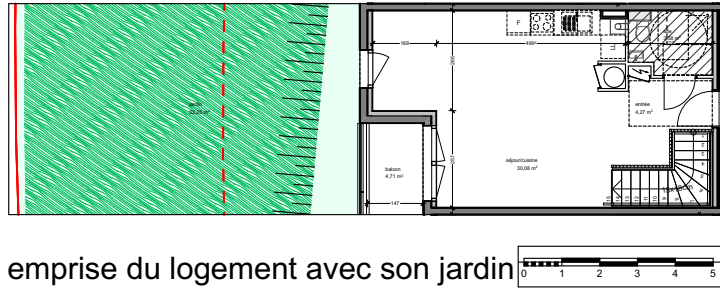

LE PARC BELLEVUE

Rue des Cèdres,
76130 MONT-SAINT-AIGNAN

Maître d'ouvrage :

AT'OME

PROMOTEUR

107 allée François Mitterrand 76100 Rouen
Tel : 02.35.02.77.99

Logement n° M02

Niveau

Surfaces habitables en m²

chambre 1	11,35
chambre 2	10,05
dgt	4,74
entrée	4,27
rgt.	1,25
sdd	3,77
sde	3,58
séjour/cuisine	30,08
wc	1,23
	70,32 m²

Surfaces annexes

balcon	4,71
jardin	53,26
	57,97 m²

emprise du logement avec son jardin

plan rez-de-chaussée

coupe de principe

plan rez-de-jardin