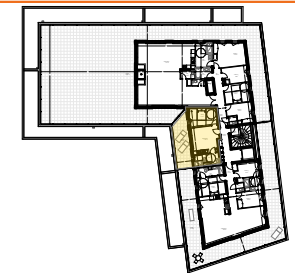

LE PARC BELLEVUE

Rue des Cèdres,
76130 MONT-SAINT-AIGNAN

Maître d'ouvrage :

AT'OME

PROMOTEUR

107 allée François Mitterrand 76100 Rouen
Tel : 02.35.02.77.99

Logement T2 n° 23

Niveau R+2

Surfaces habitables en m²

chambre	12,76
sdd	6,73
séjour/cuisine	17,67
	37,16 m²

Surfaces annexes

terrasse	19,42
	19,42 m²