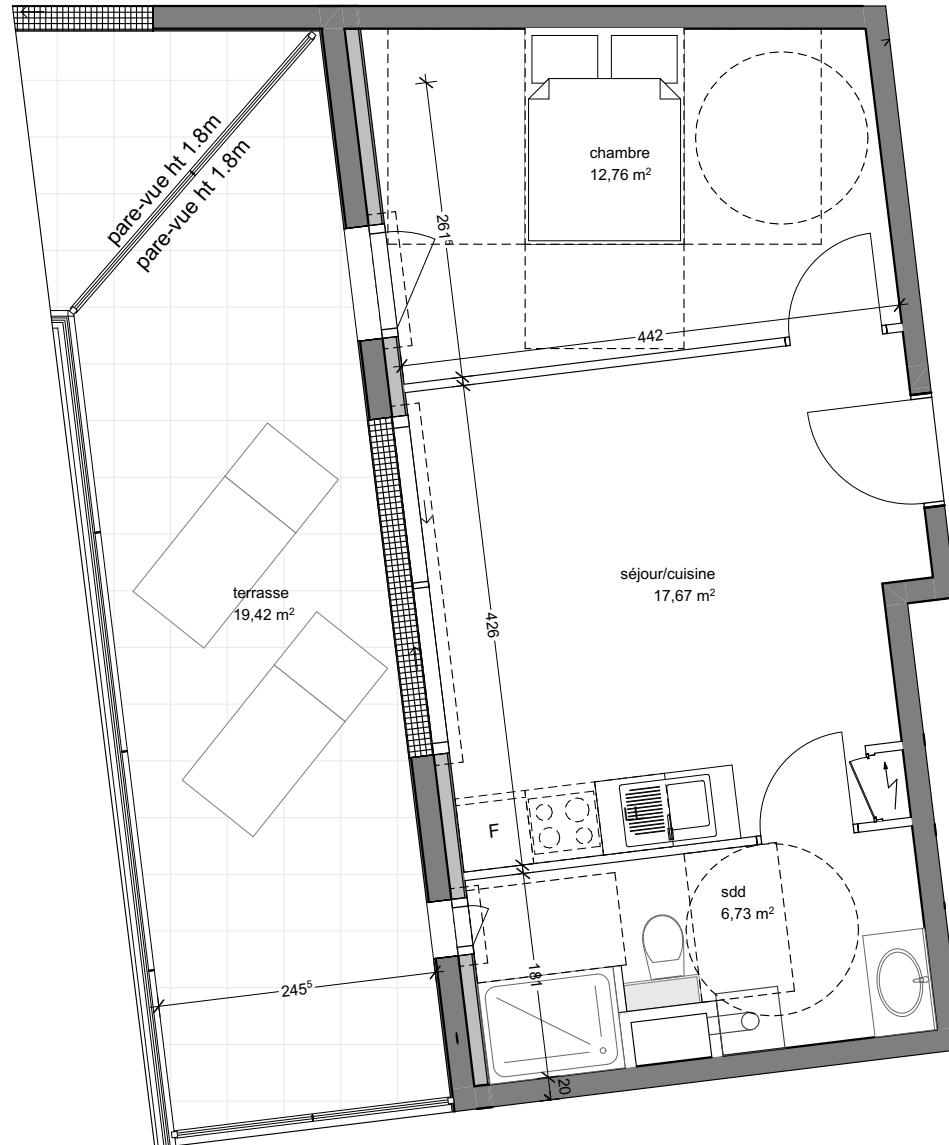

LE PARC BELLEVUE

Rue des Cèdres,
76130 MONT-SAINT-AIGNAN

Maître d'ouvrage :

AT'OME

PROMOTEUR

107 allée François Mitterrand 76100 Rouen
Tel : 02.35.02.77.99

Logement T2 n° 23

Niveau R+2

Surfaces habitables en m²

chambre	12,76
sdd	6,73
séjour/cuisine	17,67
	37,16 m²

Surfaces annexes

terrasse	19,42
	19,42 m²

Nota: ce plan est susceptible d'être légèrement modifié en fonction des nécessités techniques de la réalisation en ce qui concerne les dimensions libres et les équipements. Les retombées, soffites, canalisations et radiateurs ne sont pas figurés.