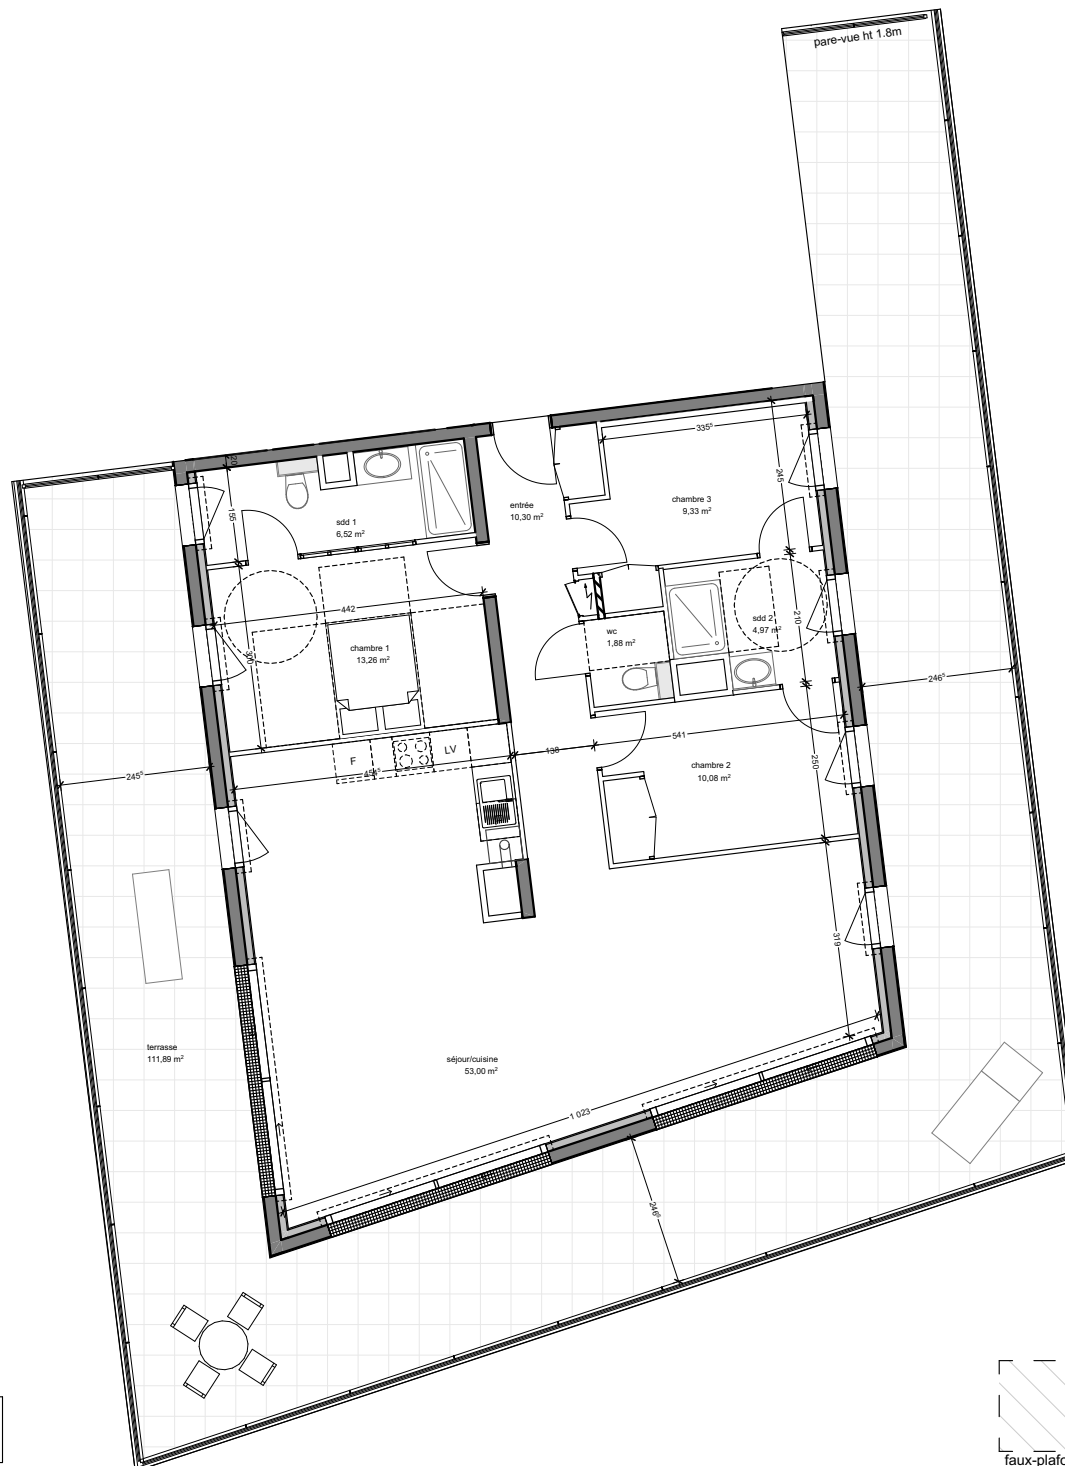

LE PARC BELLEVUE

Rue des Cèdres,
76130 MONT-SAINT-AIGNAN

Maître d'ouvrage :

ATOME

PROMOTEUR

107 allée François Mitterrand 76100 Rouen
Tel : 02.35.02.77.99

Logement T4 n° 22

Niveau R+2

Surfaces habitables en m²

chambre 1	13,26
chambre 2	10,08
chambre 3	9,33
entrée	10,30
sdd 1	6,52
sdd 2	4,97
séjour/cuisine	53,00
wc	1,88
	109,34 m²

Surfaces annexes

terrasse	111,89
	111,89 m²

Nota: ce plan est susceptible d'être légèrement modifié en fonction des nécessités techniques de la réalisation en ce qui concerne les dimensions libres et les équipements. Les retombées, soffites, canalisations et radiateurs ne sont pas figurés.