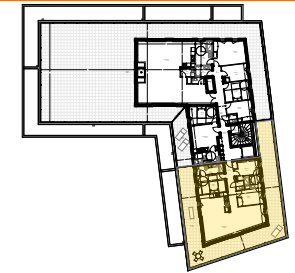

LE PARC BELLEVUE

Rue des Cèdres,
76130 MONT-SAINT-AIGNAN

Maître d'ouvrage :

ATOME

PROMOTEUR

107 allée François Mitterrand 76100 Rouen
Tel : 02.35.02.77.99

Logement T4 n° 22

Niveau R+2

Surfaces habitables en m²

chambre 1	13,26
chambre 2	10,08
chambre 3	9,33
entrée	10,30
sdd 1	6,52
sdd 2	4,97
séjour/cuisine	53,00
wc	1,88
	109,34 m²

Surfaces annexes

terrasse	111,89
	111,89 m²