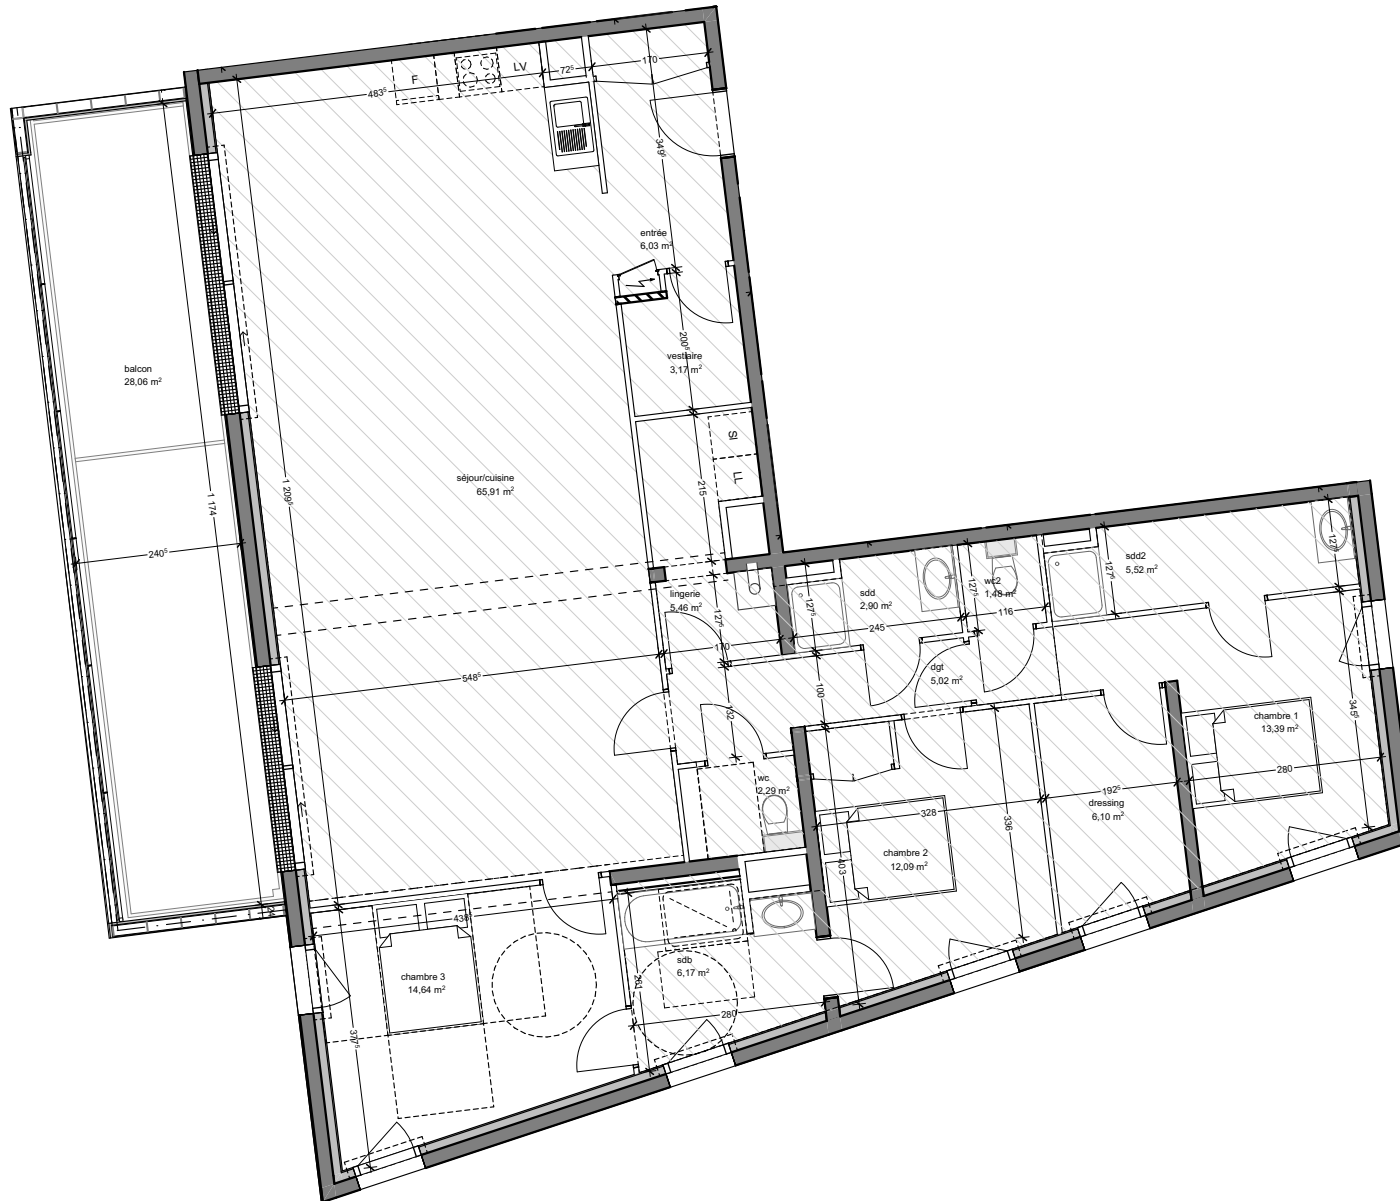

## Logement T4 n° 18

#### Surfaces habitables en m<sup>2</sup>

chambre 1	13,39
chambre 2	12,09
chambre 3	14,64
dgt	5,02
dressing	6,10
entrée	6,03
lingerie	5,46
sdb	6,17
sdd	2,90
sdd2	5,52
séjour/cuisine	65,91
vestiaire	3,17
wc	2,29
wc2	1,48
	<b>150,17 m<sup>2</sup></b>

#### Surfaces annexes

balcon	28,06
	<b>28,06 m<sup>2</sup></b>

Nota: ce plan est susceptible d'être légèrement modifié en fonction des nécessités techniques de la réalisation en ce qui concerne les dimensions libres et les équipements. Les retombées, soffites, canalisations et radiateurs ne sont pas figurés.