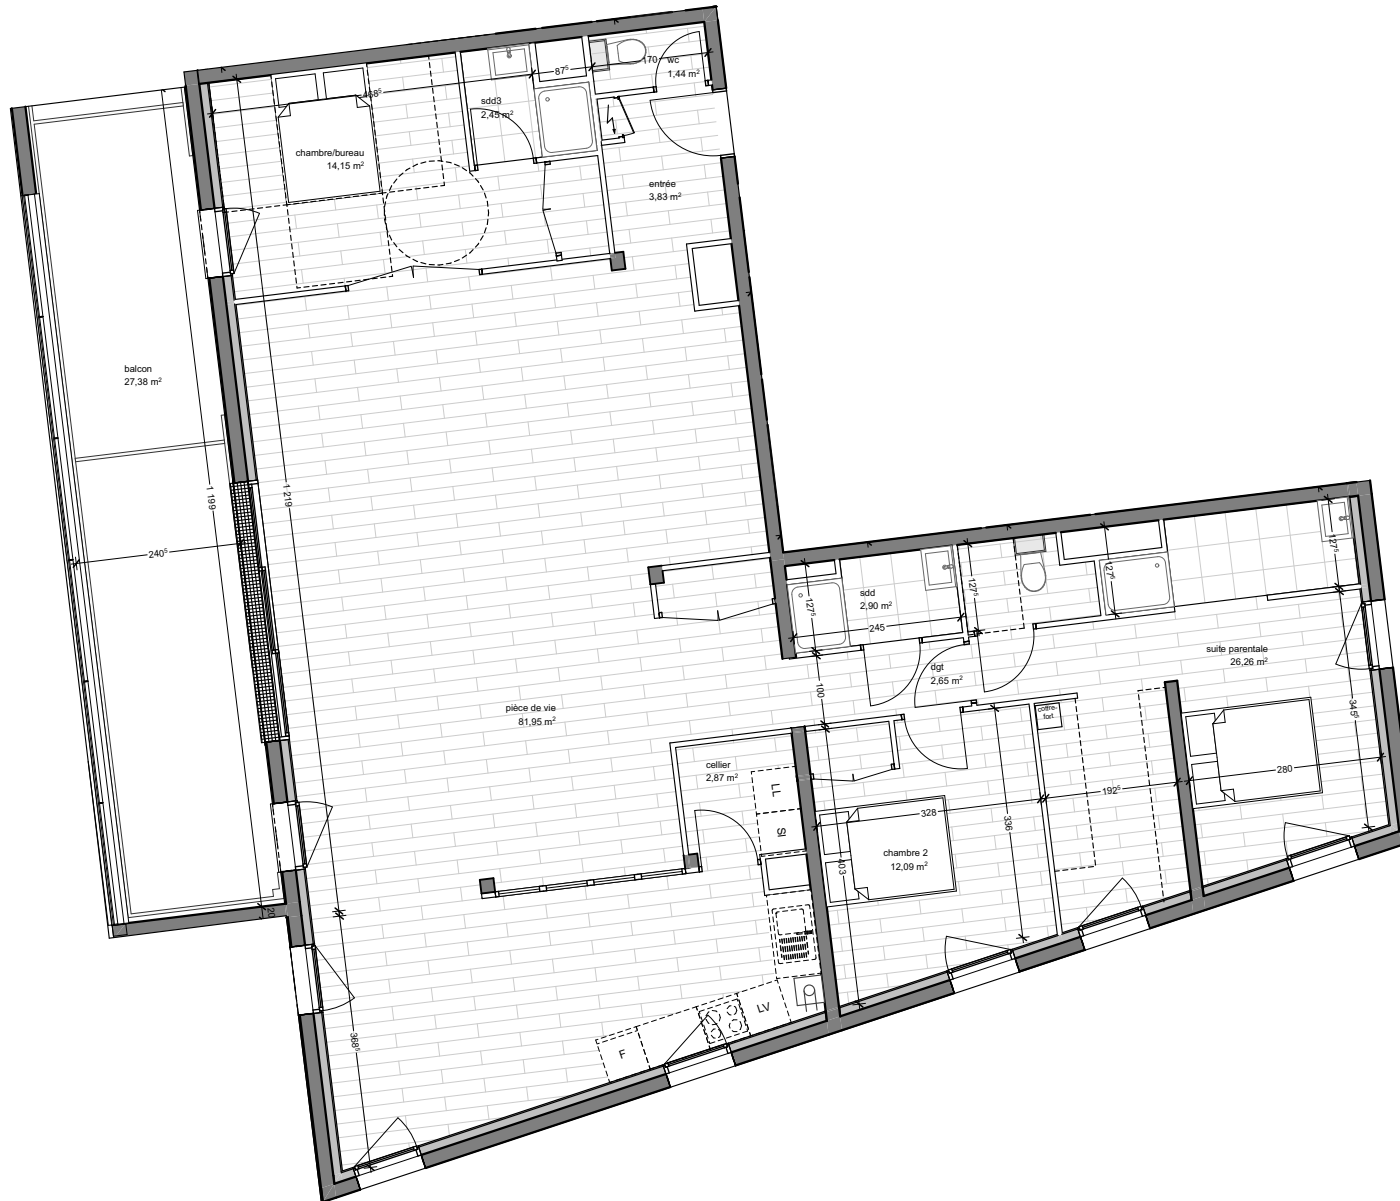

Surfaces habitables en m²

cellier	2,87
chambre 2	12,09
chambre/bureau	14,15
dgt	2,65
entrée	3,83
pièce de vie	81,95
sdd	2,90
sdd3	2,45
suite parentale	26,26
wc	1,44
	150,59 m²

Surfaces annexes

balcon	27,38
	27,38 m²

Nota: ce plan est susceptible d'être légèrement modifié en fonction des nécessités techniques de la réalisation en ce qui concerne les dimensions libres et les équipements. Les retombées, soffites, canalisations et radiateurs ne sont pas figurés.