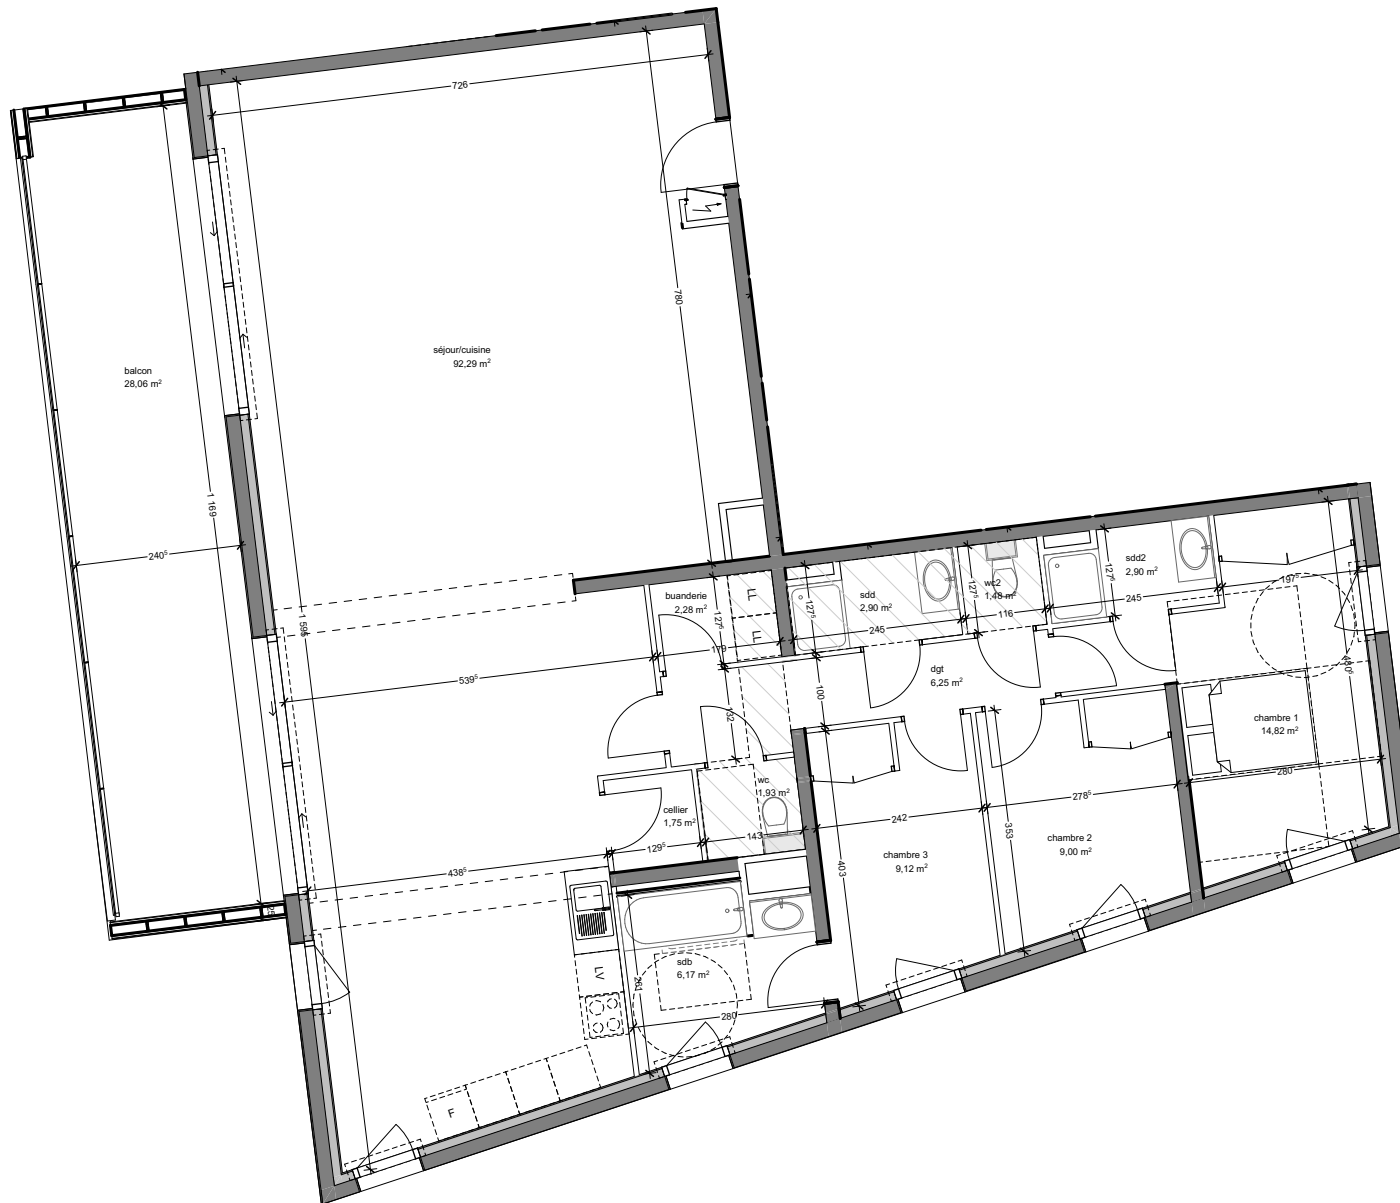

## Logement T4 n° 18

### Niveau R+1

Surfaces habitables en m<sup>2</sup>

buanderie	2,28
cellier	1,75
chambre 1	14,82
chambre 2	9,00
chambre 3	9,12
dgt	6,25
sdb	6,17
sdd	2,90
sdd2	2,90
séjour/cuisine	92,29
wc	1,93
wc2	1,48
	<b>150,89 m<sup>2</sup></b>

Surfaces annexes

balcon	28,06
	<b>28,06 m<sup>2</sup></b>

Nota: ce plan est susceptible d'être légèrement modifié en fonction des nécessités techniques de la réalisation en ce qui concerne les dimensions libres et les équipements. Les retombées, soffites, canalisations et radiateurs ne sont pas figurés.