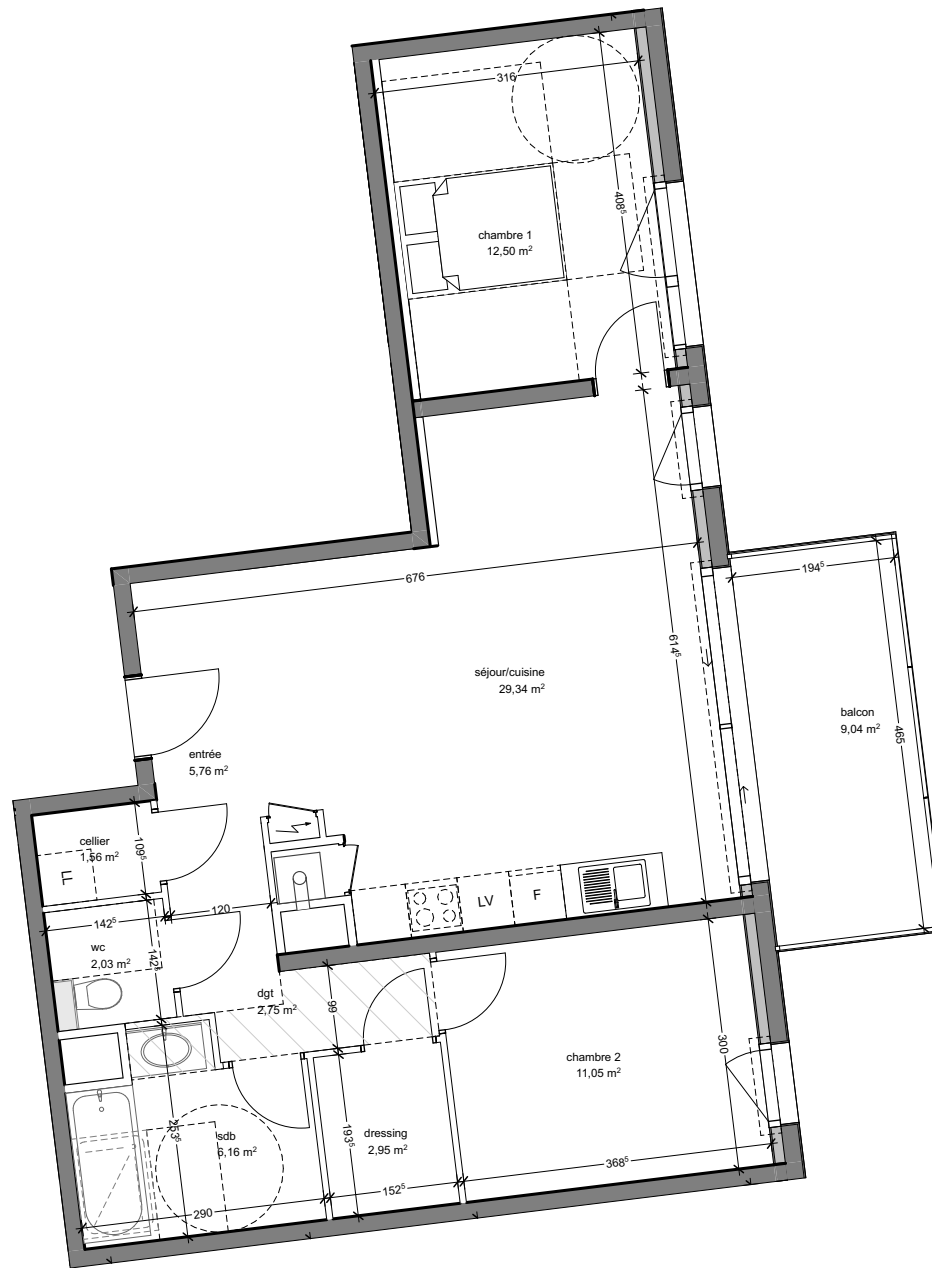

LE PARC BELLEVUE

Rue des Cèdres,
76130 MONT-SAINT-AIGNAN

Maître d'ouvrage :

AT'OME

PROMOTEUR

107 allée François Mitterrand 76100 Rouen
Tel : 02.35.02.77.99

Logement T3 n° 17

Niveau R+1

Surfaces habitables en m²

cellier	1,56
chambre 1	12,50
chambre 2	11,05
dgt	2,75
dressing	2,95
entrée	5,76
sdb	6,16
séjour/cuisine	29,34
wc	2,03
	74.10 m²

Surfaces annexes

balcon	9,04
	9,04 m²

Nota: ce plan est susceptible d'être légèrement modifié en fonction des nécessités techniques de la réalisation en ce qui concerne les dimensions libres et les équipements. Les retombées, soffites, canalisations et radiateurs ne sont pas figurés.