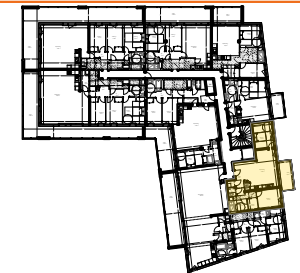

LE PARC BELLEVUE

Rue des Cèdres,
76130 MONT-SAINT-AIGNAN

Maître d'ouvrage :

AT'OME

PROMOTEUR

107 allée François Mitterrand 76100 Rouen
Tel : 02.35.02.77.99

Logement T3 n° 17

Niveau R+1

Surfaces habitables en m²

cellier	1,56
chambre 1	12,50
chambre 2	11,05
dgt	2,75
dressing	2,95
entrée	5,76
sdb	6,16
séjour/cuisine	29,34
wc	2,03
	74.10 m²

Surfaces annexes

balcon	9,04
	9,04 m²