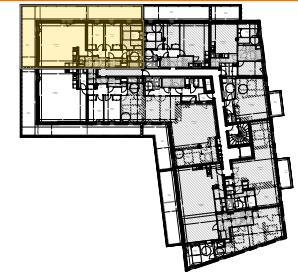

LE PARC BELLEVUE

Rue des Cèdres,
76130 MONT-SAINT-AIGNAN

Maître d'ouvrage :

AT'OME
PROMOTEUR

107 allée François Mitterrand 76100 Rouen
Tel : 02.35.02.77.99

Logement T4 n° 13

Niveau R+1

Surfaces habitables en m²

cellier	1,16
chambre 1	14,47
chambre 2	10,96
chambre 3	11,00
dgt	8,30
entrée	3,21
rgt	0,70
sdb	5,94
sdd	2,74
séjour/cuisine	48,61
wc	2,39
	109,48 m²

Surfaces annexes

balcon	62,82
	62,82 m²