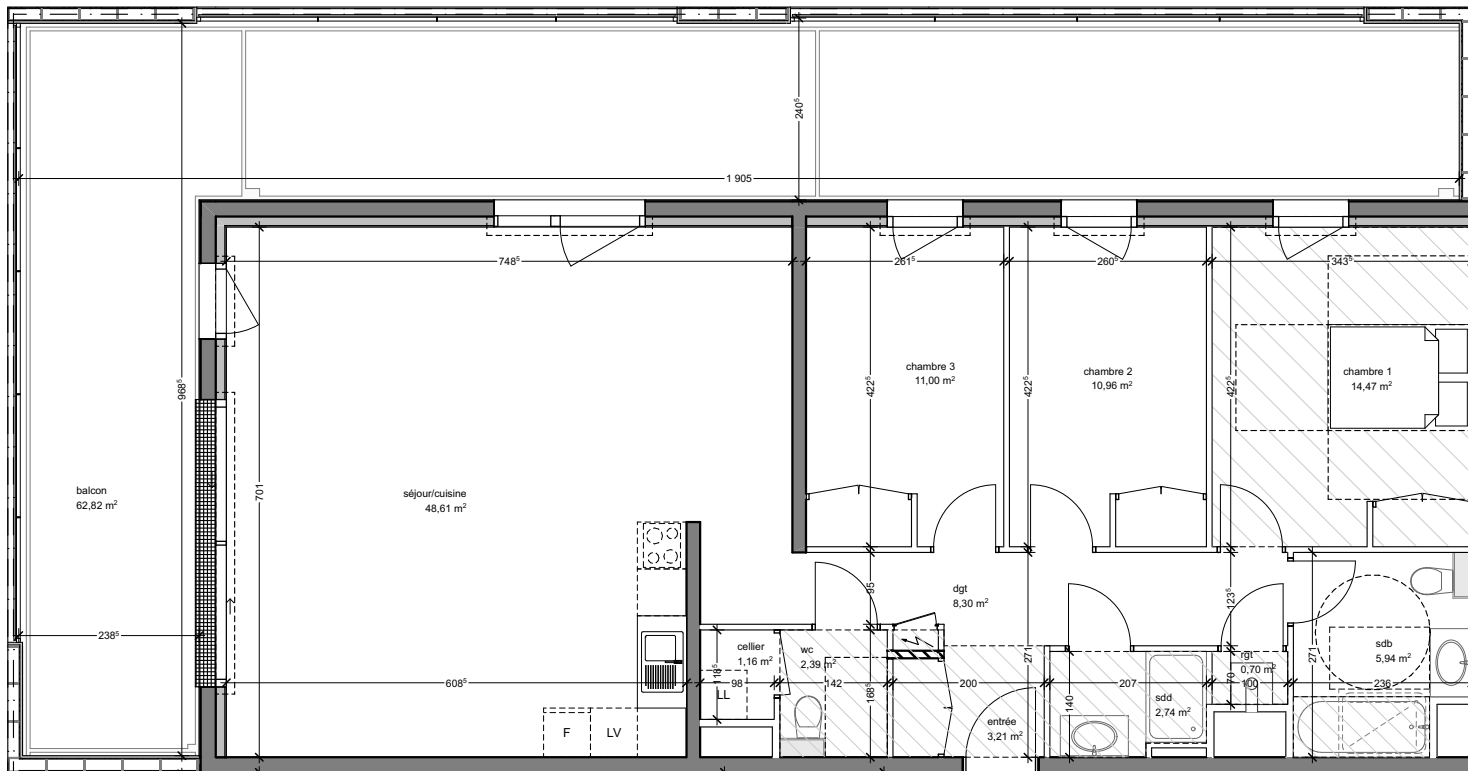

LE PARC BELLEVUE

Rue des Cèdres,
76130 MONT-SAINT-AIGNAN

Maître d'ouvrage :

AT'OME
PROMOTEUR

107 allée François Mitterrand 76100 Rouen
Tel : 02.35.02.77.99

Logement T4 n° 13

Niveau R+1

Surfaces habitables en m²

cellier	1,16
chambre 1	14,47
chambre 2	10,96
chambre 3	11,00
dgt	8,30
entrée	3,21
rgt	0,70
sdb	5,94
sdd	2,74
séjour/cuisine	48,61
wc	2,39
	109,48 m²

Surfaces annexes

balcon	62,82
	62,82 m²

Nota: ce plan est susceptible d'être légèrement modifié en fonction des nécessités techniques de la réalisation en ce qui concerne les dimensions libres et les équipements. Les retombées, soffites, canalisations et radiateurs ne sont pas figurés.