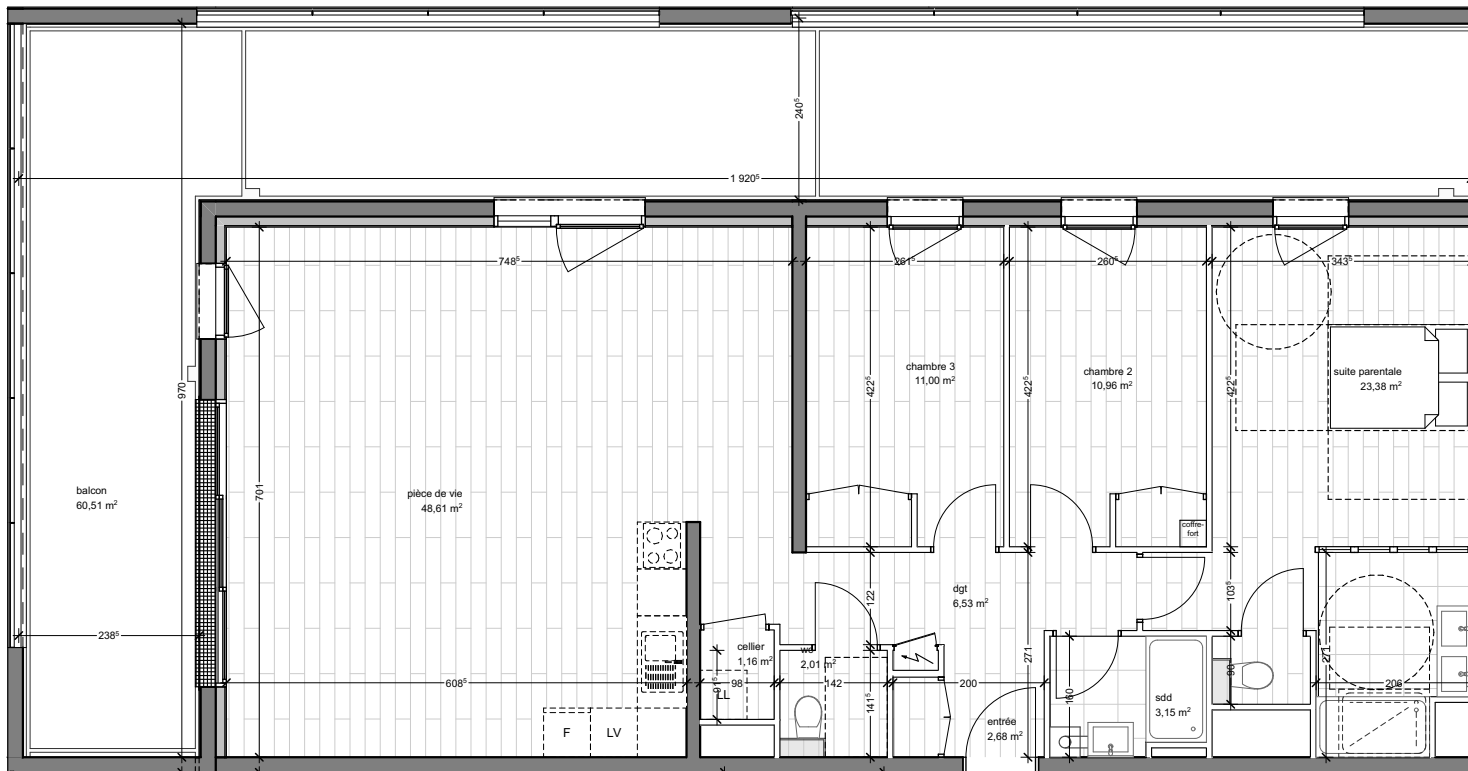

## Logement T4 n° 13

### Niveau R+1

Surfaces habitables en m<sup>2</sup>

cellier	1,16
chambre 2	10,96
chambre 3	11,00
dgt	6,53
entrée	2,68
pièce de vie	48,61
sdd	3,15
suite parentale	23,38
wc	2,01
	<b>109,48 m<sup>2</sup></b>

Surfaces annexes

balcon	60,51
	<b>60,51 m<sup>2</sup></b>

Nota: ce plan est susceptible d'être légèrement modifié en fonction des nécessités techniques de la réalisation en ce qui concerne les dimensions libres et les équipements. Les retombées, soffites, canalisations et radiateurs ne sont pas figurés.