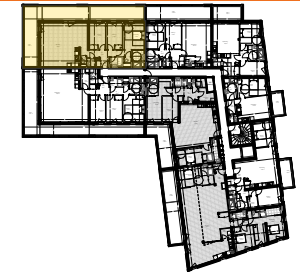

### Niveau R+1

Surfaces habitables en m<sup>2</sup>

cellier	1,16
chambre 2	10,96
chambre 3	11,00
dgt	6,53
entrée	2,68
pièce de vie	48,61
sdd	3,15
suite parentale	23,38
wc	2,01
	<b>109,48 m<sup>2</sup></b>