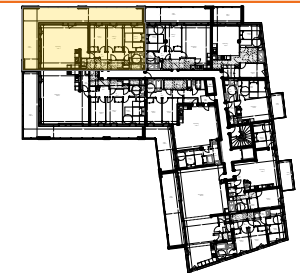

LE PARC BELLEVUE

Rue des Cèdres,
76130 MONT-SAINT-AIGNAN

Maître d'ouvrage :

ATOME

PROMOTEUR

107 allée François Mitterrand 76100 Rouen
Tel : 02.35.02.77.99

Logement T4 n° 13

Niveau R+1

Surfaces habitables en m²

cellier	1,16
chambre 1	14,47
chambre 2	10,96
chambre 3	11,00
dgt	8,30
entrée	3,24
rgt	0,70
sdb	5,94
sdd	2,74
séjour/cuisine	48,61
wc	2,39
	109,51 m²

Surfaces annexes

balcon	62,95
	62,95 m²