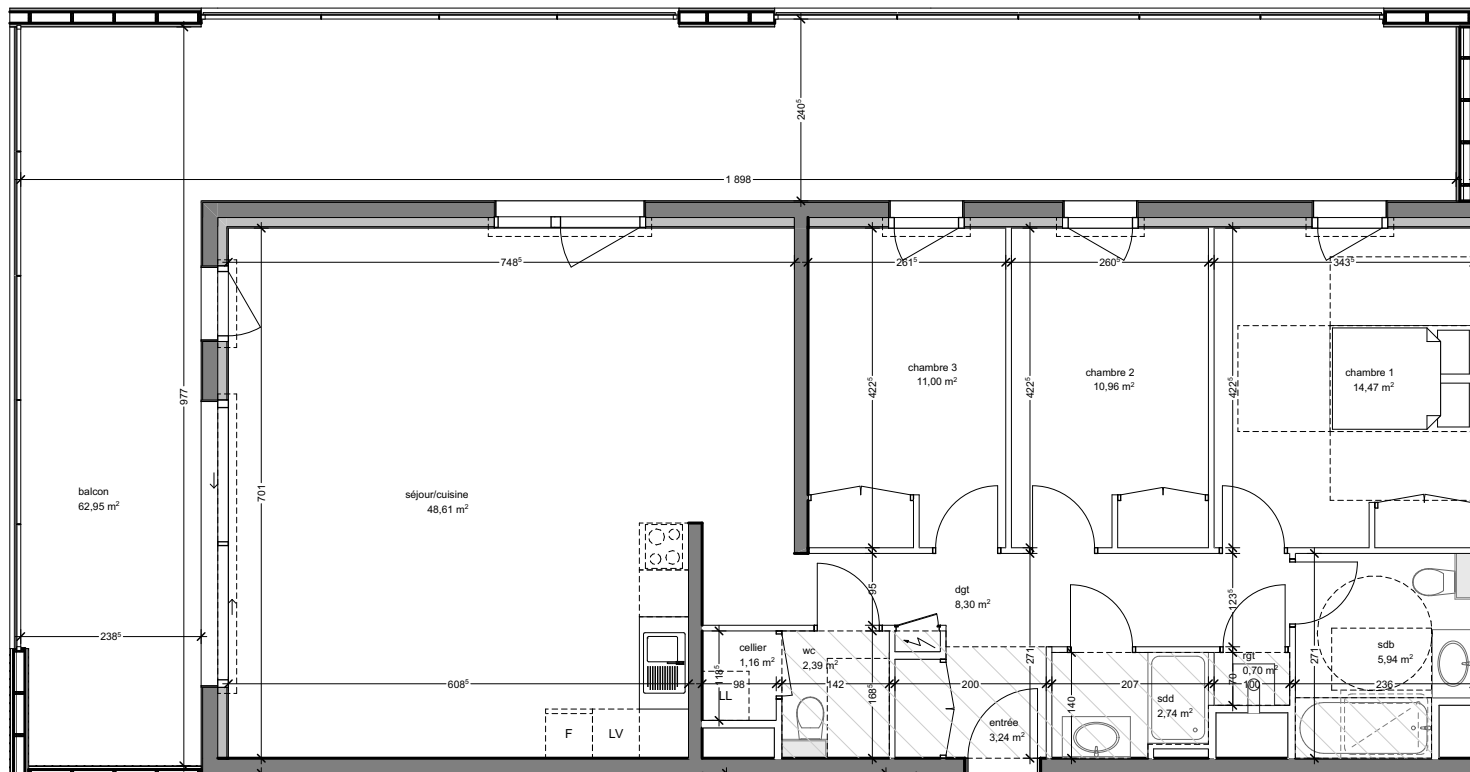

Surfaces habitables en m²

cellier	1,16
chambre 1	14,47
chambre 2	10,96
chambre 3	11,00
dgt	8,30
entrée	3,24
rgt	0,70
sdb	5,94
sdd	2,74
séjour/cuisine	48,61
wc	2,39
	109,51 m²

Surfaces annexes

balcon	62,95
	62,95 m²

Nota: ce plan est susceptible d'être légèrement modifié en fonction des nécessités techniques de la réalisation en ce qui concerne les dimensions libres et les équipements. Les retombées, soffites, canalisations et radiateurs ne sont pas figurés.