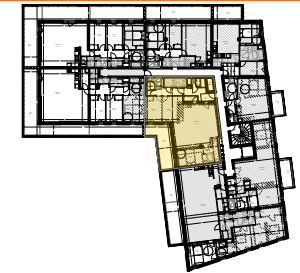

### Niveau R+1

Surfaces habitables en m<sup>2</sup>

arrière-cuisine	2,22
buanderie	2,90
chambre 1	14,46
chambre 2	10,90
chambre 3	10,48
dgt	5,08
entrée	8,04
rangement	2,35
sdb	5,89
sdd	5,15
séjour/cuisine	43,45
wc	3,27
	<b>114,19 m<sup>2</sup></b>