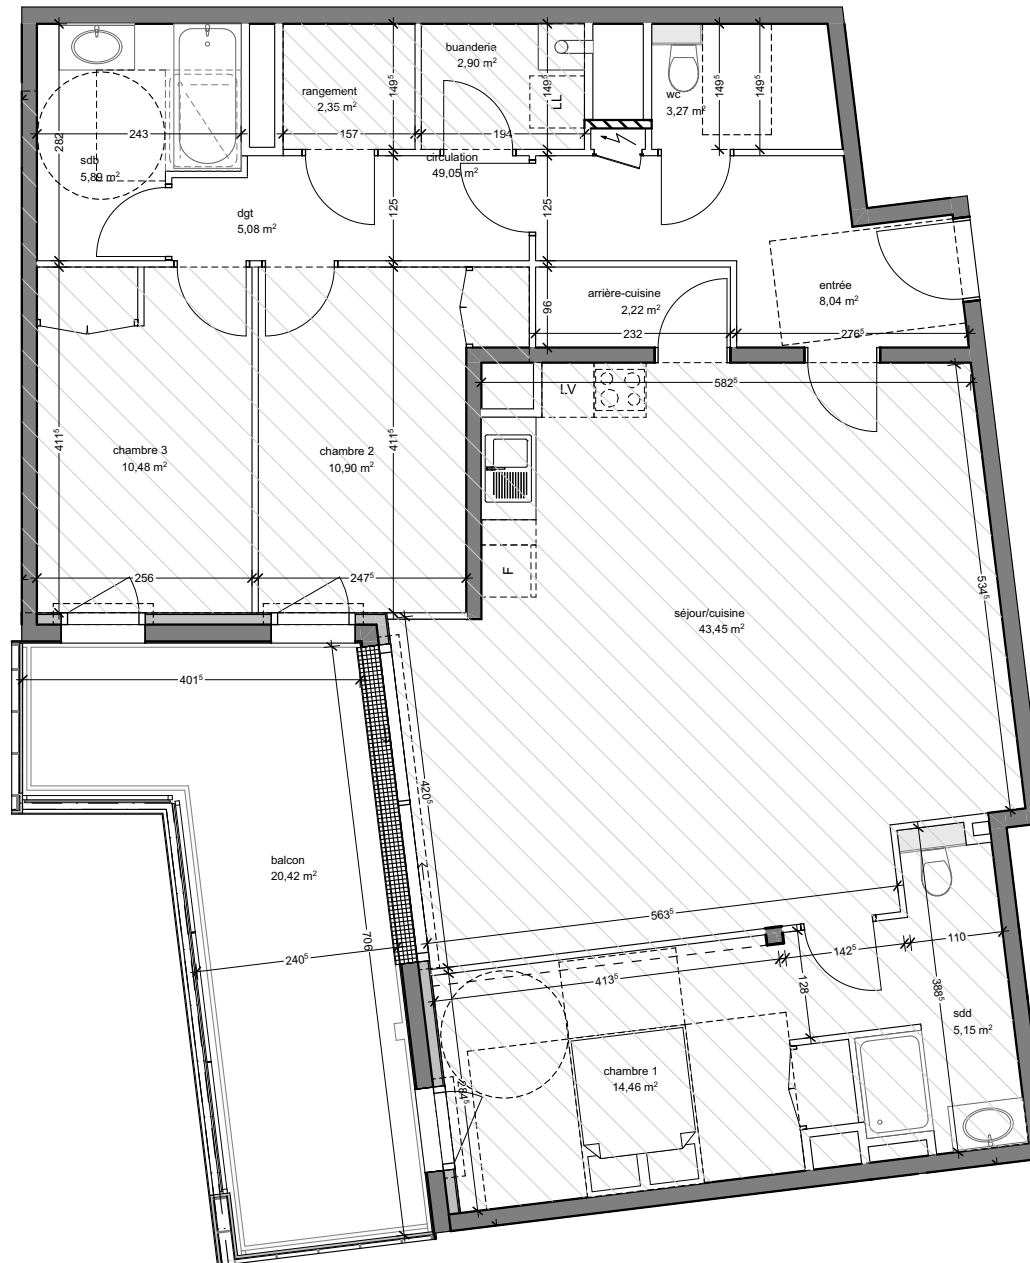

## Logement T4 n° 11

### Niveau R+1

Surfaces habitables en m<sup>2</sup>

arrière-cuisine	2,22
buanderie	2,90
chambre 1	14,46
chambre 2	10,90
chambre 3	10,48
dgt	5,08
entrée	8,04
rangement	2,35
sdb	5,89
sdd	5,15
séjour/cuisine	43,45
wc	3,27
	<b>114,19 m<sup>2</sup></b>

Surfaces annexes

balcon	20,42
	<b>20,42 m<sup>2</sup></b>

Nota: ce plan est susceptible d'être légèrement modifié en fonction des nécessités techniques de la réalisation en ce qui concerne les dimensions libres et les équipements. Les retombées, soffites, canalisations et radiateurs ne sont pas figurés.