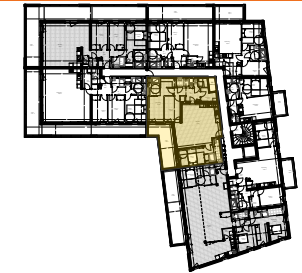

LE PARC BELLEVUE

Rue des Cèdres,
76130 MONT-SAINT-AIGNAN

Maitre d'ouvrage :

AT'OME
PROMOTEUR

107 allée François Mitterrand 76100 Rouen
Tel : 02.35.02.77.99

Logement T4 n° 11

Niveau R+1

Surfaces habitables en m²

arrière cuisine	4,83
chambre 1	14,45
chambre 2	11,28
dgt	7,57
pièce de vie	43,59
sdd	5,15
sdd2	2,90
suite parentale	22,00
vestiaire	3,27
	115,04 m²

Surfaces annexes

balcon	18,88
	18,88 m²