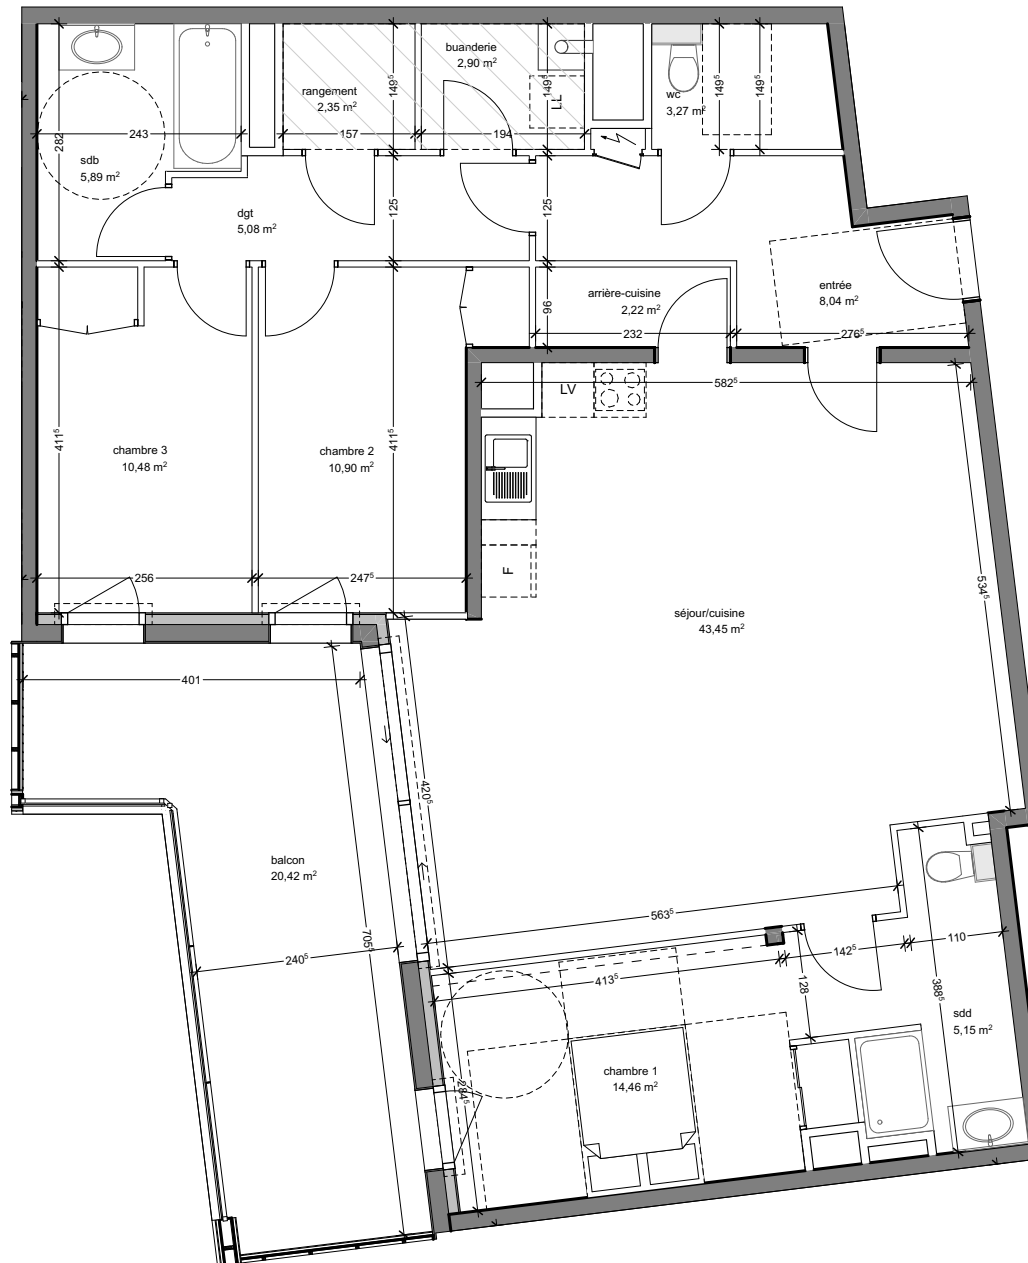

LE PARC BELLEVUE

Rue des Cèdres,
76130 MONT-SAINT-AIGNAN

Maître d'ouvrage :

AT'OME

PROMOTEUR

107 allée François Mitterrand 76100 Rouen
Tel : 02.35.02.77.99

Logement T4 n° 11

Niveau R+1

Surfaces habitables en m²

arrière-cuisine	2,22
buanderie	2,90
chambre 1	14,46
chambre 2	10,90
chambre 3	10,48
dgt	5,08
entrée	8,04
rangement	2,35
sdb	5,89
sdd	5,15
séjour/cuisine	43,45
wc	3,27
	114,19 m²

Surfaces annexes

balcon	20,42
	20,42 m²

Nota: ce plan est susceptible d'être légèrement modifié en fonction des nécessités techniques de la réalisation en ce qui concerne les dimensions libres et les équipements. Les retombées, soffites, canalisations et radiateurs ne sont pas figurés.