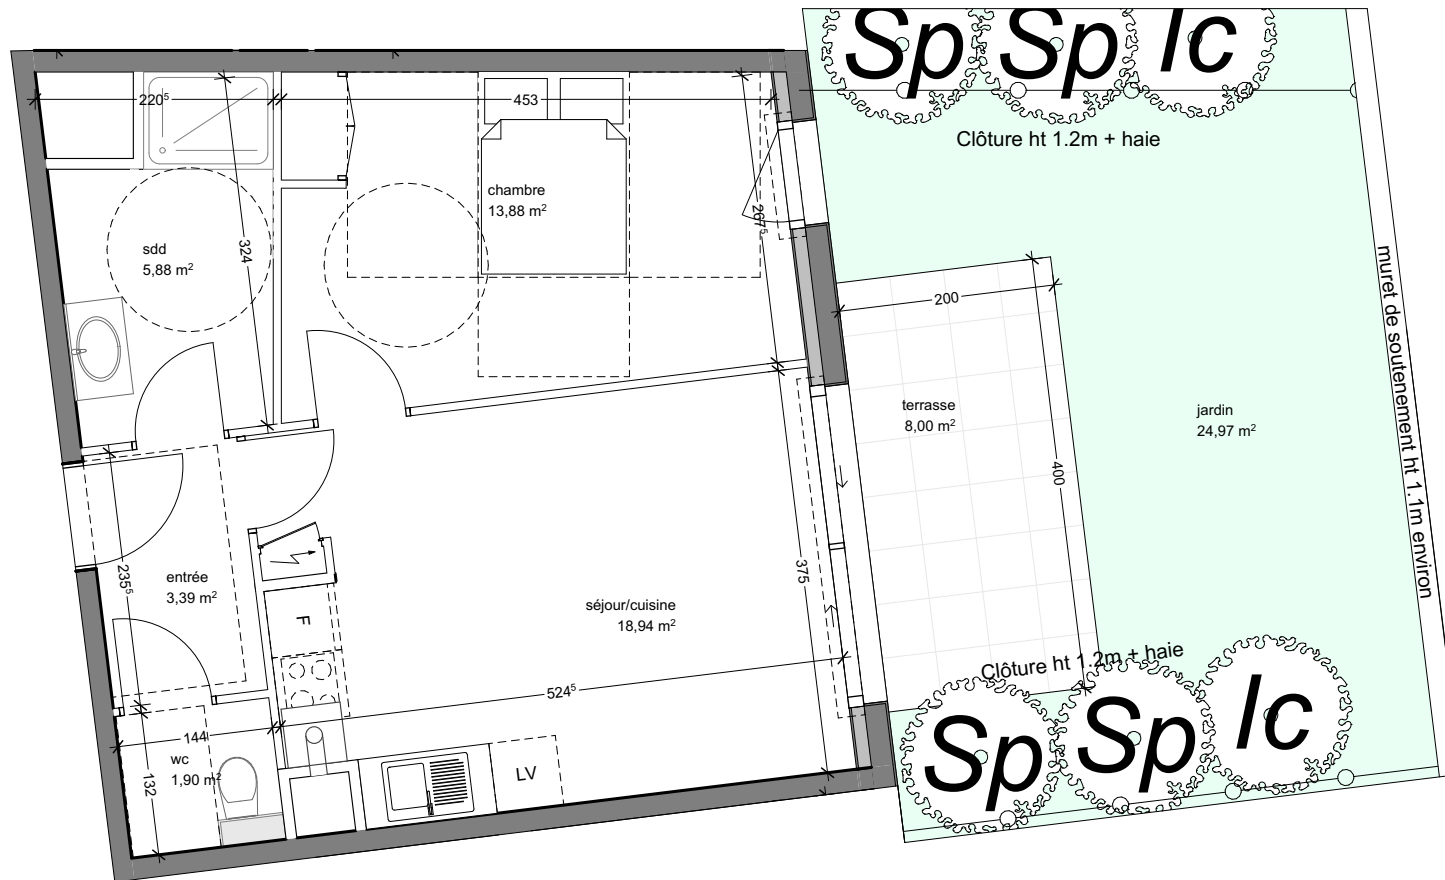

LE PARC BELLEVUE

Rue des Cèdres,
76130 MONT-SAINT-AIGNAN

Maitre d'ouvrage :

ATOME

PROMOTEUR

107 allée François Mitterrand 76100 Rouen
Tel : 02.35.02.77.99

Logement T2 n° 06

Niveau RDC

Surfaces habitables en m²

chambre	13,88
entrée	3,39
sdd	5,88
séjour/cuisine	18,94
wc	1,90
	43,99 m²

Surfaces annexes

jardin	24,97
terrasse	8,00
	32,97 m²

Nota: ce plan est susceptible d'être légèrement modifié en fonction des nécessités techniques de la réalisation en ce qui concerne les dimensions libres et les équipements. Les retombées, soffites, canalisations et radiateurs ne sont pas figurés.