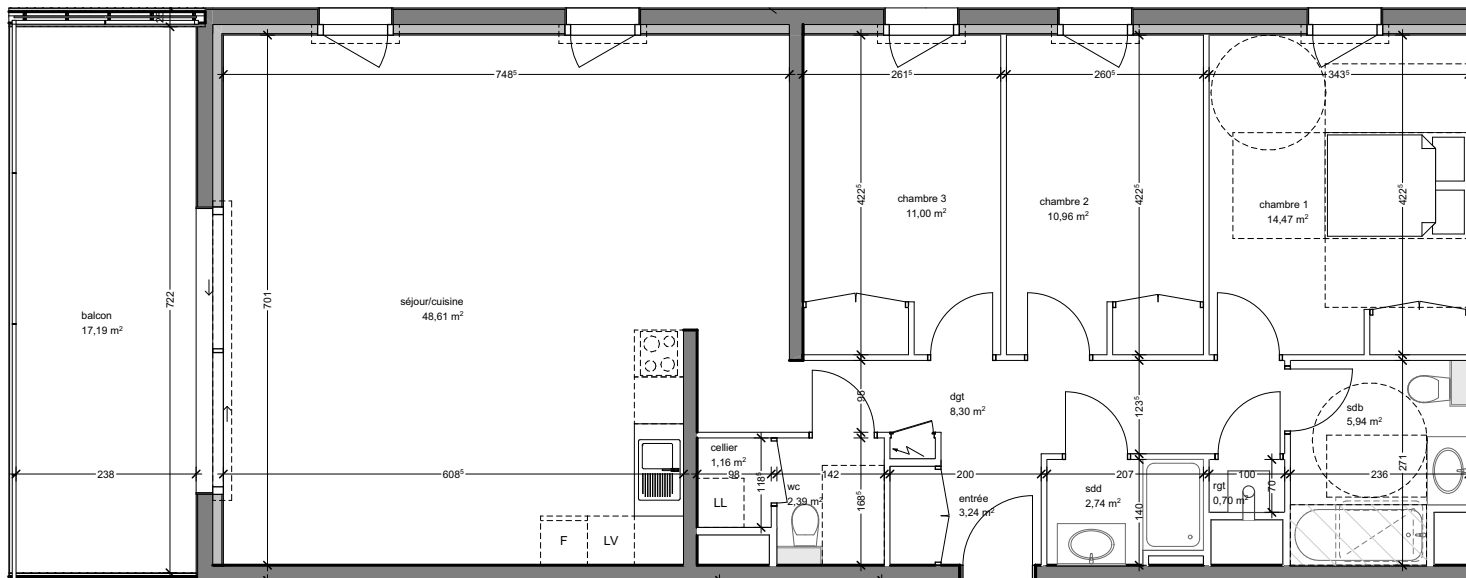

Surfaces habitables en m²

chambre 1	14,47
chambre 2	10,96
chambre 3	11,00
dgt	8,30
entrée	3,24
rgt	0,70
sdb	5,94
sdd	2,74
séjour/cuisine	48,61
wc	2,39
	109,51 m²

Surfaces annexes

balcon	17,19
	17,19 m²

Nota: ce plan est susceptible d'être légèrement modifié en fonction des nécessités techniques de la réalisation en ce qui concerne les dimensions libres et les équipements. Les retombées, soffites, canalisations et radiateurs ne sont pas figurés.