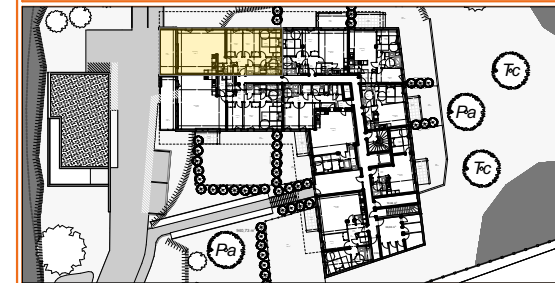

LE PARC BELLEVUE

Rue des Cèdres,
76130 MONT-SAINT-AIGNAN

Maître d'ouvrage :

AT'OME

PROMOTEUR

107 allée François Mitterrand 76100 Rouen
Tel : 02.35.02.77.99

Logement T4 n° 03

Niveau RDC

Surfaces habitables en m²

chambre 1	14,47
chambre 2	10,96
chambre 3	11,00
dgt	8,30
entrée	3,24
rgt	0,70
sdb	5,94
sdd	2,74
séjour/cuisine	48,61
wc	2,39
	109,51 m²

Surfaces annexes

balcon	17,19
	17,19 m²

Nota: ce plan est susceptible d'être légèrement modifié en fonction des nécessités techniques de la réalisation en ce qui concerne les dimensions libres et les équipements. Les retombées, soffites, canalisations et radiateurs ne sont pas figurés.