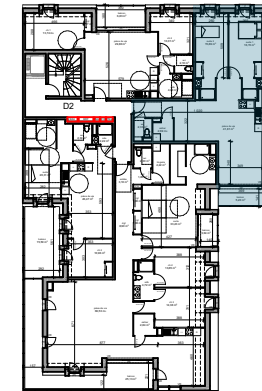

Résidence
Faubourg Saint Antoine
 route de Neufchâtel à Bois Guillaume

Maître d'ouvrage :
 107 Allée François Mitterrand
 76100 Rouen

Bâtiment D2
n°33 - R+3 - T3

Tableau de surfaces

S. habitable (m²)

pièce de vie	41,81
suite 1	16,15
suite 2	15,89
wc	2,33
cellier	2,69
	78,87 m²

balcon	5,20
--------	------

LEGENDE :

PF: porte fenêtre/ F: fenêtre/ VR: volet roulant/ C: cuisson/ LV: lave vaisselle/ LL: lave linge/ R: réfrigérateur/ EDEL: tableau électrique.

Date :