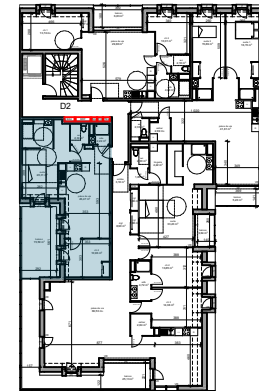

Résidence
Faubourg Saint Antoine
 route de Neufchâtel à Bois Guillaume

Maître d'ouvrage :
 107 Allée François Mitterrand
 76100 Rouen

Bâtiment D2
n°31 - R+3 - T3

Tableau de surfaces

S. habitable (m²)

pièce de vie	26,47
ch.2	10,96
suite	20,31
sde	2,22
wc	2,34
	62,30 m²

balcon	15,50
	15,50 m²

LEGENDE :

PF: porte fenêtre/ F: fenêtre/ VR: volet roulant/ C: cuisson/ LV: lave
 vaisselle/ LL: lave linge/ R: réfrigérateur/ ETEL: tableau électrique.

Date :