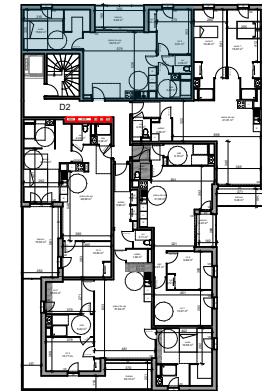

Résidence Faubourg Saint Antoine

route de Neufchâtel à Bois Guillaume

Maitre d'ouvrage :
107 Allée François Mitterrand
76100 Rouen

Bâtiment D2 n°25 - R+2 - T3

Tableau de surfaces

S. habitable (m ²)	
pièce de vie	29,79
ch.2	9,61
suite	15,82
sdb	4,80
wc	2,08
dgt	1,77
rgt	1,04
	64,91 m²
balcon	6,83

LEGENDE :

PF: porte fenêtre/ F: fenêtre/ VR: volet roulant/ C: cuisson/ LV: lave vaisselle/ LL: lave linge/ R: réfrigérateur/ ETEL: tableau électrique.

Date :