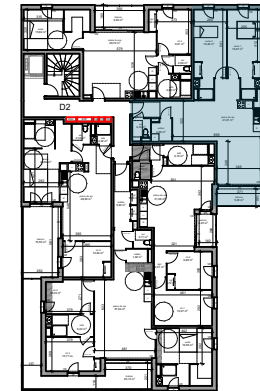

Résidence Faubourg Saint Antoine

route de Neufchâtel à Bois Guillaume

Maitre d'ouvrage :
107 Allée François Mitterrand
76100 Rouen

Bâtiment D2 n°24 - R+2 - T3

Tableau de surfaces

S. habitable (m²)

pièce de vie	41,81
suite 1	16,67
suite 2	16,40
wc	2,33
cellier	2,69
	79,90 m²

balcon	5,20
--------	------

LEGENDE :

PF: porte fenêtre/ F: fenêtre/ VR: volet roulant/ C: cuisson/ LV: lave vaisselle/ LL: lave linge/ R: réfrigérateur/ ETEL: tableau électrique.

Date :