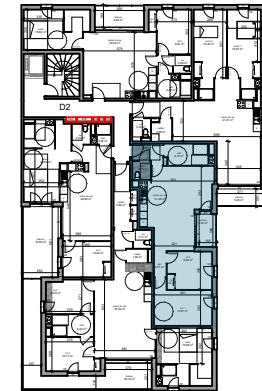

### Tableau de surfaces

S. habitable (m<sup>2</sup>)

entrée	3,62
pièce de vie	31,08
ch.1	13,97
ch.2	9,88
sdb	6,19
wc	2,10
dgt	2,01
rgt	0,72
	<b>69,57 m<sup>2</sup></b>

balcon	3,45
--------	------

### LEGENDE :

PF: porte fenêtre/ F: fenêtre/ VR: volet roulant/ C: cuisson/ LV: lave  
vaisselle/ LL: lave linge/ R: réfrigérateur/ ETEL: tableau électrique.

Date :