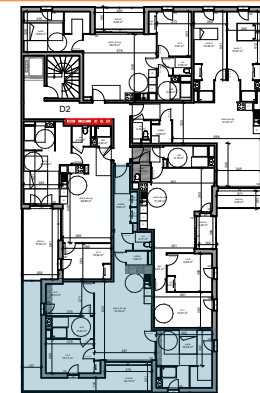

Résidence Faubourg Saint Antoine

route de Neufchâtel à Bois Guillaume

Maitre d'ouvrage :
107 Allée François Mitterrand
76100 Rouen

Bâtiment D2 n°22 - R+2 - T4

Tableau de surfaces

	S. habitable (m ²)
entrée	5,94
pièce de vie	37,02
ch.2	10,03
ch.3	10,71
suite	19,59
sdb	6,22
wc	2,11
cellier	1,82
rgt	1,26
	94,70 m²
balcon	25,13

LEGENDE :

PF: porte fenêtre/ F: fenêtre/ VR: volet roulant/ C: cuisson/ LV: lave vaisselle/ LL: lave linge/ R: réfrigérateur/ E TEL: tableau électrique.

Date :