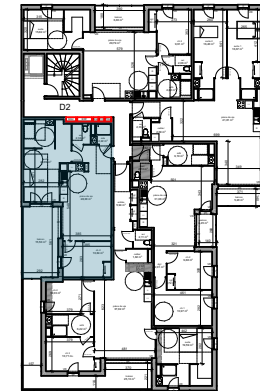

### Tableau de surfaces

S. habitable (m²)

pièce de vie	28,00
ch.2	10,84
suite	20,89
sde	2,22
wc	2,34
	<b>64,29 m²</b>

balcon	15,50
	<b>15,50 m²</b>

### LEGENDE :

PF: porte fenêtre/ F: fenêtre/ VR: volet roulant/ C: cuisson/ LV: lave  
vaisselle/ LL: lave linge/ R: réfrigérateur/ ETEL: tableau électrique.

Date :