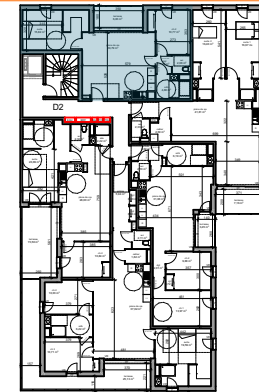

### Tableau de surfaces

S. habitable (m²)

pièce de vie	29,79
ch.2	10,77
suite	15,82
sdb	4,80
wc	2,08
dgt	1,77
	<b>65,03 m²</b>

terrasse	6,83
	<b>6,83 m²</b>

### LEGENDE :

PF: porte fenêtre/ F: fenêtre/ VR: volet roulant/ C: cuisson/ LV: lave  
vaisselle/ LL: lave linge/ R: réfrigérateur/ ETEL: tableau électrique.

Date :