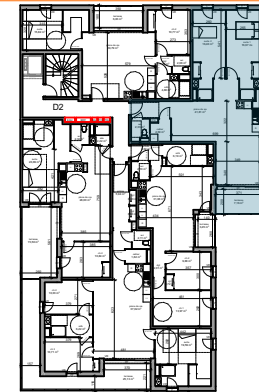

Résidence
Faubourg Saint Antoine
 route de Neufchâtel à Bois Guillaume

Maître d'ouvrage :
 107 Allée François Mitterrand
 76100 Rouen

Bâtiment D2
n°14 - R+1 - T3

Tableau de surfaces

S. habitable (m²)

pièce de vie	41,81
suite 1	16,67
suite 2	16,40
wc	2,33
cellier	2,69
	79,90 m²

terrasse	7,16
----------	------

LEGENDE :

PF: porte fenêtre/ F: fenêtre/ VR: volet roulant/ C: cuisson/ LV: lave
 vaisselle/ LL: lave linge/ R: réfrigérateur/ EDEL: tableau électrique.

Date :