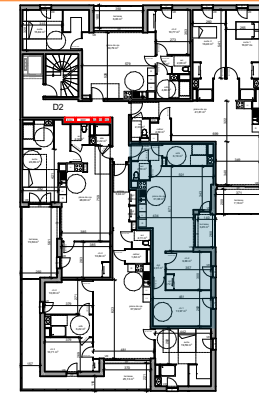

Résidence Faubourg Saint Antoine

route de Neufchâtel à Bois Guillaume

Maître d'ouvrage :
107 Allée François Mitterrand
76100 Rouen

PIERRE DE SEINE
AT'OME
Groupe *Olyssée* Immobilier

Bâtiment D2 n°13 - R+1 - T3

Tableau de surfaces

	S. habitable (m²)
entrée	3,62
pièce de vie	31,08
ch.1	13,97
ch.2	9,88
sdb	6,19
wc	2,10
dgt	2,01
rgt	0,72
	69,57 m²
terrasse	3,45

LEGENDE :

PF: porte fenêtre/ F: fenêtre/ VR: volet roulant/ C: cuisson/ LV: lave
vaisselle/ LL: lave linge/ R: réfrigérateur/ ETEL: tableau électrique.