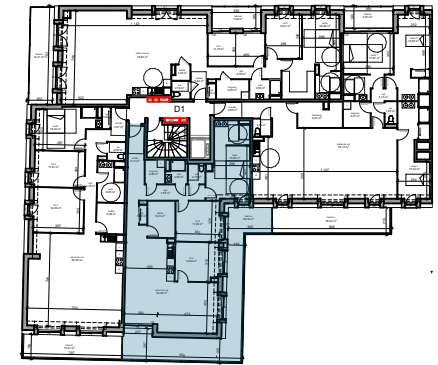

### Tableau de surfaces

	S. habitable (m <sup>2</sup> )
entrée	6,13
pièce de vie	45,26
ch.2	11,69
ch.3	10,98
suite	19,20
sde	2,93
wc	2,15
cellier	6,23
lingerie	2,99
dgf	7,55
rgt	0,90
	<b>116,01 m<sup>2</sup></b>
balcon	39,16

### LEGENDE :

PF: porte fenêtre/ F: fenêtre/ VR: volet roulant/ C: cuisson/ LV: lave  
vaisselle/ LL: lave linge/ R: réfrigérateur/ ETEL: tableau électrique.

Date :