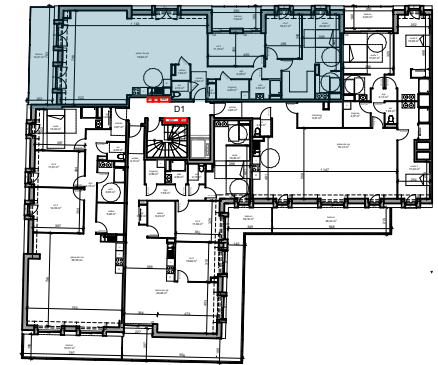

### Tableau de surfaces

S. habitable (m²)

entrée	3,64
pièce de vie	72,92
ch.2	10,21
ch.3	11,70
suite	24,82
sde	3,56
wc	2,10
cellier	1,49
lingerie	4,02
dgt	6,30
rgt	0,74
	<b>141,50 m²</b>
balcon	21,43

### LEGENDE :

PF: porte fenêtre/ F: fenêtre/ VR: volet roulant/ C: cuisson/ LV: lave  
vaisselle/ LL: lave linge/ R: réfrigérateur/ ETEL: tableau électrique.

Date :