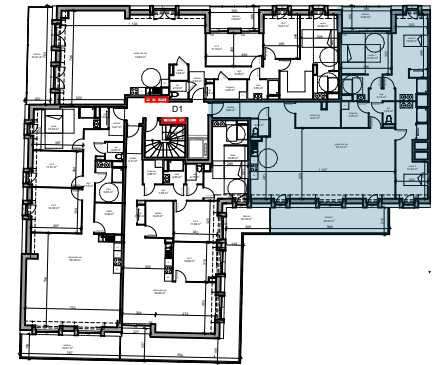

Résidence Faubourg Saint Antoine

route de Neufchâtel à Bois Guillaume

Maître d'ouvrage :
107 Allée François Mitterrand
76100 Rouen

PIERRE DE SEINE
AT'OME
Groupe *Olyssée* Immobilier

Bâtiment D1 n°31 - R+3 - T4

Tableau de surfaces

	S. habitable (m ²)
entrée	3,95
pièce de vie	70,14
suite 1	17,97
suite 2	19,03
suite 3	17,24
wc	3,74
dressing	6,91
lingerie	4,37
dgt	4,13
	147,48 m²
balcon	27,27

LEGENDE :

PF: porte fenêtre/ F: fenêtre/ VR: volet roulant/ C: cuisson/ LV: lave
vaisselle/ LL: lave linge/ R: réfrigérateur/ ETEL: tableau électrique.