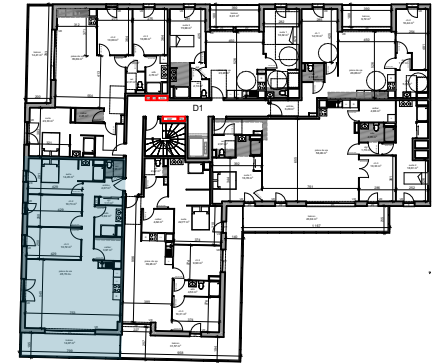

## Résidence Faubourg Saint Antoine

route de Neufchâtel à Bois Guillaume

Maitre d'ouvrage :  
107 Allée François Mitterrand  
76100 Rouen

PIERRE DE SEINE  
**AT'OME**  
Groupe Odyssee Immobilier

## Bâtiment D1 n°25 - R+2 - T4

### Tableau de surfaces

S. habitable (m <sup>2</sup> )	
entrée	4,07
pièce de vie	45,15
ch.2	10,73
ch.3	10,72
suite	14,45
sdb	4,82
wc	1,96
cellier	3,97
rgt	1,11
	<b>96,98 m<sup>2</sup></b>
balcon	14,07

#### **LEGENDE :**

PF: porte fenêtre/ F: fenêtre/ VR: volet roulant/ C: cuisson/ LV: lave vaisselle/ LL: lave linge/ R: réfrigérateur/ ETEL: tableau électrique.

Date :