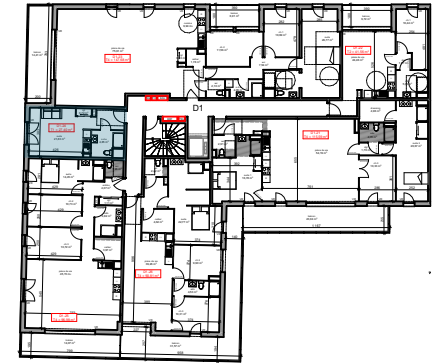

**Résidence**  
**Faubourg Saint Antoine**  
 route de Neufchâtel à Bois Guillaume

Maitre d'ouvrage :  
 107 Allée François Mitterrand  
 76100 Rouen

**Bâtiment D1**  
**n°24 - R+2 - T1**

**Tableau de surfaces**

S. habitable (m²)

rgt	0,72
s.d.e	4,85
suite	21,83
	<b>27,40 m²</b>

**LEGENDE :**

PF: porte fenêtre/ F: fenêtre/ VR: volet roulant/ C: cuisson/ LV: lave vaisselle/ LL: lave linge/ R: réfrigérateur/ ETEL: tableau électrique.