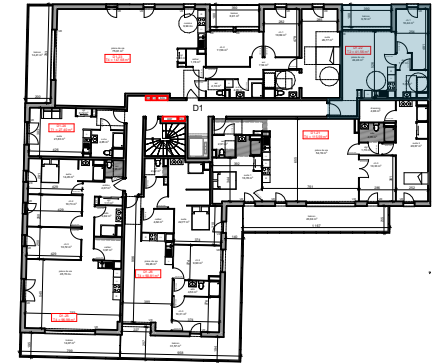

### Tableau de surfaces

S. habitable (m²)

pièce de vie	24,46
ch.1	10,44
sdb	5,09
dgt	1,57
	<b>41,56 m²</b>

balcon	6,72
	<b>6,72 m²</b>
	<b>48,28 m²</b>

**LEGENDE :**

PF: porte fenêtre/ F: fenêtre/ VR: volet roulant/ C: cuisson/ LV: lave vaisselle/ LL: lave linge/ R: réfrigérateur/ ETEL: tableau électrique.