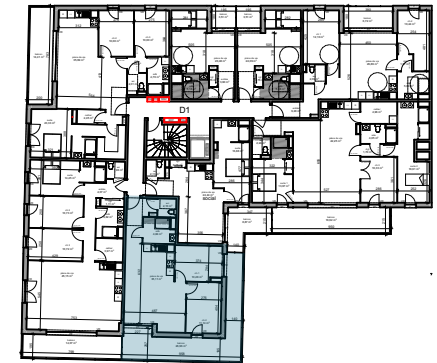

Résidence
Faubourg Saint Antoine
 route de Neufchâtel à Bois Guillaume

Maître d'ouvrage :
 107 Allée François Mitterrand
 76100 Rouen

Bâtiment D1
n°17 - R+1 - T3

Tableau de surfaces

S. habitable (m²)

pièce de vie	35,11
ch.1	10,28
ch.2	11,14
sdb	4,84
wc	2,10
	63,47 m²
balcon	26,96

LEGENDE :

PF: porte fenêtre/ F: fenêtre/ VR: volet roulant/ C: cuisson/ LV: lave
 vaisselle/ LL: lave linge/ R: réfrigérateur/ ETEL: tableau électrique.

Date :