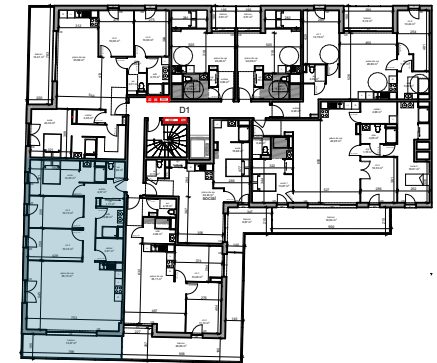

Résidence Faubourg Saint Antoine

route de Neufchâtel à Bois Guillaume

Maître d'ouvrage :
107 Allée François Mitterrand
76100 Rouen

PIERRE DE SEINE
AT'OME
Groupe *Odyssee* Immobilier

Bâtiment D1 n°16 - R+1 - T4

Tableau de surfaces

S. habitable (m ²)	
entrée	4,07
pièce de vie	45,15
ch.2	10,73
ch.3	10,72
suite	14,45
sdb	4,82
wc	1,96
cellier	3,97
rgt	1,11
	96,98 m²
balcon	14,07

LEGENDE :

PF: porte fenêtre/ F: fenêtre/ VR: volet roulant/ C: cuisson/ LV: lave
vaisselle/ LL: lave linge/ R: réfrigérateur/ ETEL: tableau électrique.