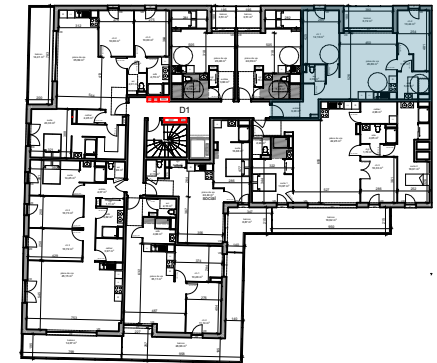

Résidence Faubourg Saint Antoine

route de Neufchâtel à Bois Guillaume

Maître d'ouvrage :
107 Allée François Mitterrand
76100 Rouen

PIERRE DE SEINE
AT'OME
Groupe *Odyssée* Immobilier

Bâtiment D1 n°12 - R+1 - T3

Tableau de surfaces

S. habitable (m²)

entrée	6,29
pièce de vie	26,86
ch.1	12,10
ch.2	10,44
sdb	5,09
wc	2,39
dgt	1,57
	64,74 m²

balcon	6,72
--------	------

LEGENDE :

PF: porte fenêtre/ F: fenêtre/ VR: volet roulant/ C: cuisson/ LV: lave vaisselle/ LL: lave linge/ R: réfrigérateur/ ETEL: tableau électrique.