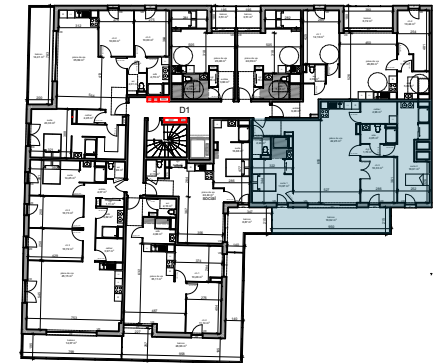

## Résidence Faubourg Saint Antoine

route de Neufchâtel à Bois Guillaume

Maître d'ouvrage :  
107 Allée François Mitterrand  
76100 Rouen

PIERRE DE SEINE  
**AT'OME**  
Groupe *Olyssée* Immobilier

### Tableau de surfaces

S. habitable (m²)

pièce de vie	42,25
ch.3	10,33
suite 1	13,67
suite 2	18,61
sde	4,05
wc	2,24
cellier	4,96
dgt	1,70
	<b>97,81 m²</b>

balcon	18,62
	<b>18,62 m²</b>

### LEGENDE :

PF: porte fenêtre/ F: fenêtre/ VR: volet roulant/ C: cuisson/ LV: lave  
vaisselle/ LL: lave linge/ R: réfrigérateur/ ETEL: tableau électrique.

Date :