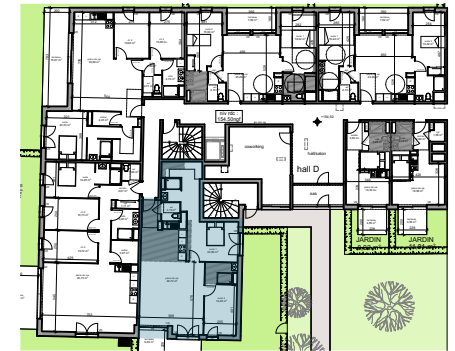

Résidence Faubourg Saint Antoine

route de Neufchâtel à Bois Guillaume

Maitre d'ouvrage :
107 Allée François Mitterrand
76100 Rouen

PIERRE DE SEINE
AT'OME
Groupe *Olyssée* Immobilier

Bâtiment D1 n°07 - RDC - T3

Tableau de surfaces

S. habitable (m²)

pièce de vie	40,72
suite 1	24,09
suite 2	14,20
wc	2,10
	81,11 m²

terrasse	9,46
	9,46 m²

LEGENDE :

PF: porte fenêtre/ F: fenêtre/ VR: volet roulant/ C: cuisson/ LV: lave vaisselle/ LL: lave linge/ R: réfrigérateur/ ETEL: tableau électrique.