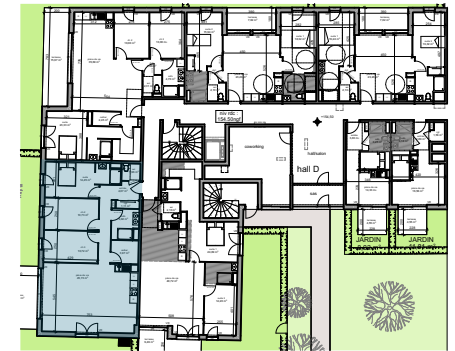

Tableau de surfaces

S. habitable (m²)	
entrée	4,07
pièce de vie	45,15
ch.2	10,73
ch.3	10,72
suite	14,45
sdb	4,82
wc	1,96
cellier	3,97
rgt	1,11
	96,98 m²
terrasse	15,00

LEGENDE :

PF: porte fenêtre/ F: fenêtre/ VR: volet roulant/ C: cuisson/ LV: lave
vaisselle/ LL: lave linge/ R: réfrigérateur/ ETEL: tableau électrique.