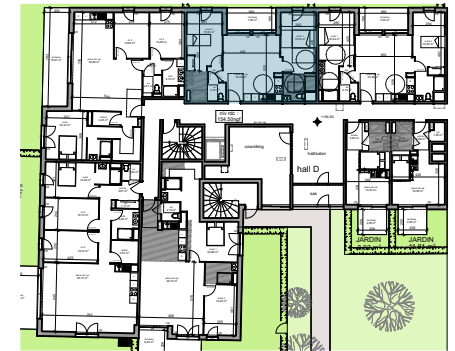

### Tableau de surfaces

S. habitable (m<sup>2</sup>)

pièce de vie	23,20
suite 1	18,32
suite 2	15,94
wc	2,10
dgt	1,43
	<b>60,99 m<sup>2</sup></b>
terrasse	7,02

#### **LEGENDE :**

PF: porte fenêtre/ F: fenêtre/ VR: volet roulant/ C: cuisson/ LV: lave vaisselle/ LL: lave linge/ R: réfrigérateur/ ETEL: tableau électrique.

Date :