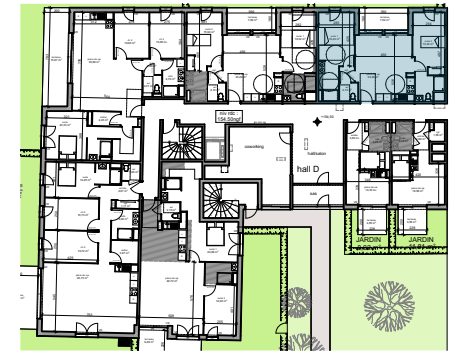

Résidence Faubourg Saint Antoine

route de Neufchâtel à Bois Guillaume

Maitre d'ouvrage :
107 Allée François Mitterrand
76100 Rouen

PIERRE DE SEINE
AT'OME
Groupe *Odyssée* Immobilier

Bâtiment D1 n°03 - RDC - T3

Tableau de surfaces

S. habitable (m²)

pièce de vie	23,20
suite 1	16,24
suite 2	16,32
wc	2,10
dgt	1,43
	59,29 m²

terrasse	7,02
----------	------

LEGENDE :

PF: porte fenêtre/ F: fenêtre/ VR: volet roulant/ C: cuisson/ LV: lave vaisselle/ LL: lave linge/ R: réfrigérateur/ E.T.E.L: tableau électrique.