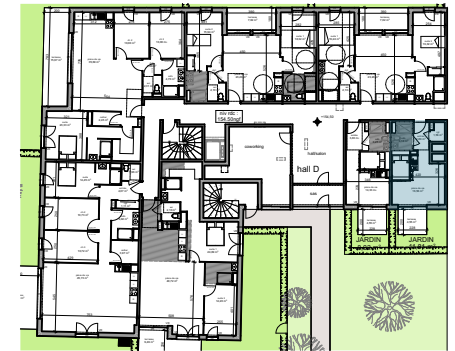

Résidence Faubourg Saint Antoine

route de Neufchâtel à Bois Guillaume

Maître d'ouvrage :
107 Allée François Mitterrand
76100 Rouen

PIERRE DE SEINE
AT'OME
Groupe *Olyssée* Immobilier

Bâtiment D1 n°02 - RDC - T1

Tableau de surfaces

S. habitable (m²)

entrée	2,89
pièce de vie	16,56
sdb	3,14
rgt	1,56
	24,15 m²

terrasse	4,55
----------	------

LEGENDE :

PF: porte fenêtre/ F: fenêtre/ VR: volet roulant/ C: cuisson/ LV: lave
vaisselle/ LL: lave linge/ R: réfrigérateur/ ETEL: tableau électrique.