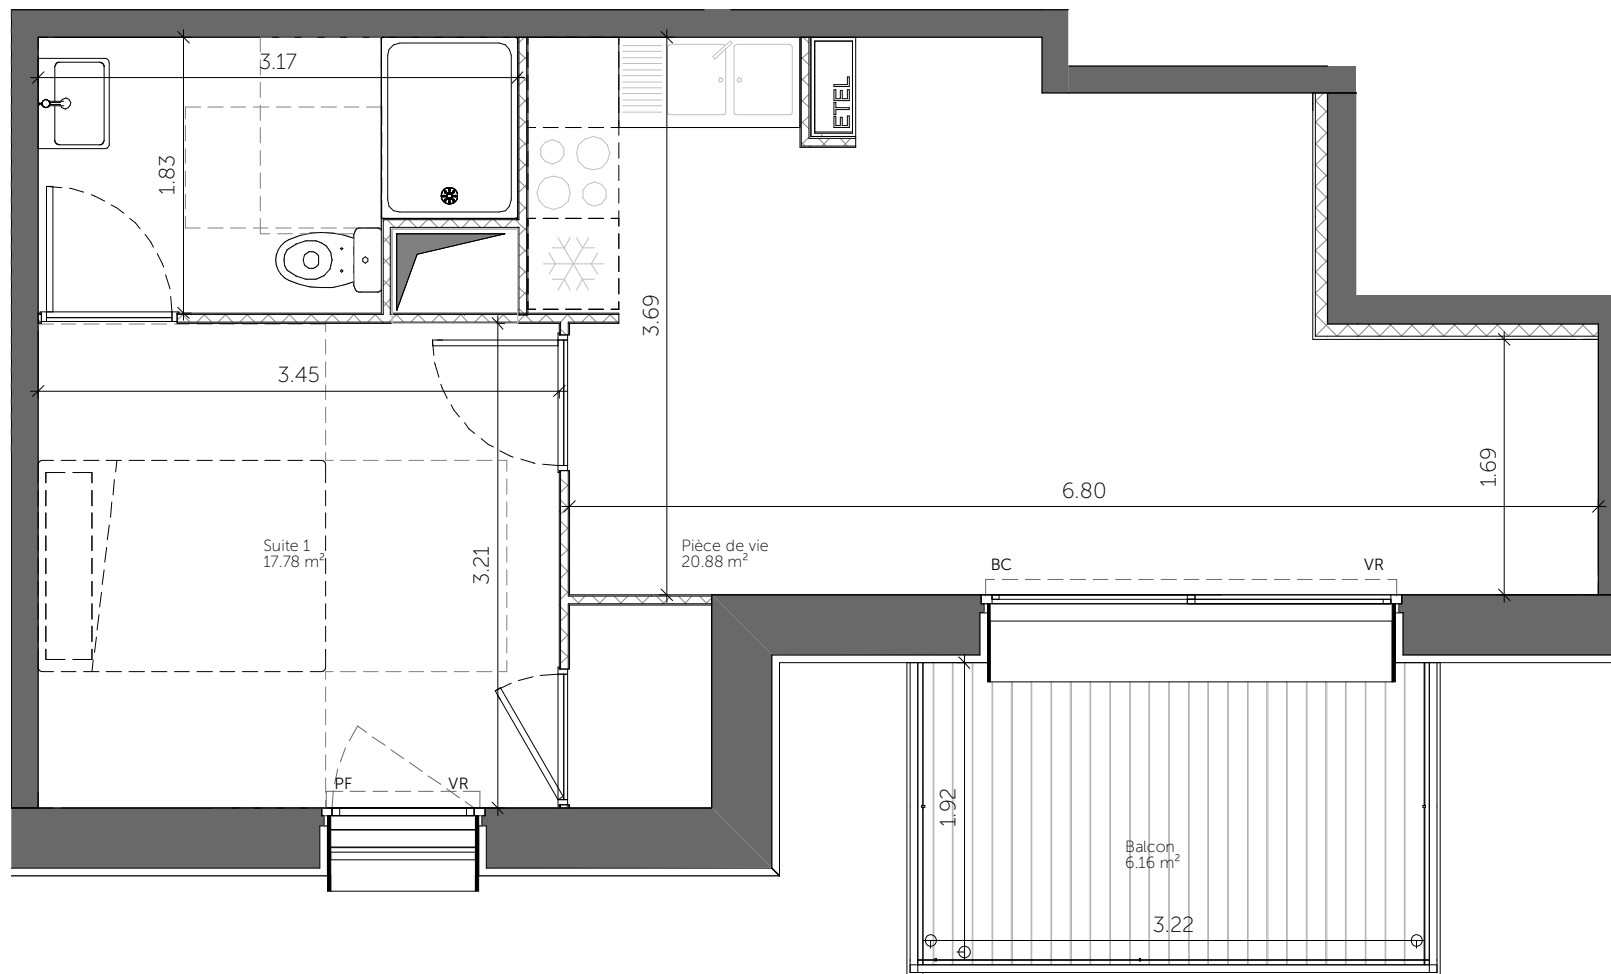

**ATOME**  
PROMOTEUR

Groupe *Odysée* Immobilier

107 Allé François Mitterrand  
76100 ROUEN

02 35 02 75 33  
www.atome-promoteur.fr

Plan de repérage appartement A-602

**Logement T2  
n°A-602**

Tableau des surfaces

Pièces	Surface habitable
Pièce de vie	20.88 m <sup>2</sup>
Suite 1	17.78 m <sup>2</sup>
	<b>38.66 m<sup>2</sup></b>
Balcon	6.16 m <sup>2</sup>

Ce plan est susceptible d'être légèrement modifié en fonction des nécessités techniques de la réalisation en ce qui concerne les dimensions libres et les équipements. Les retombées, soffites, canalisations, et radiateurs ne sont pas figurés.