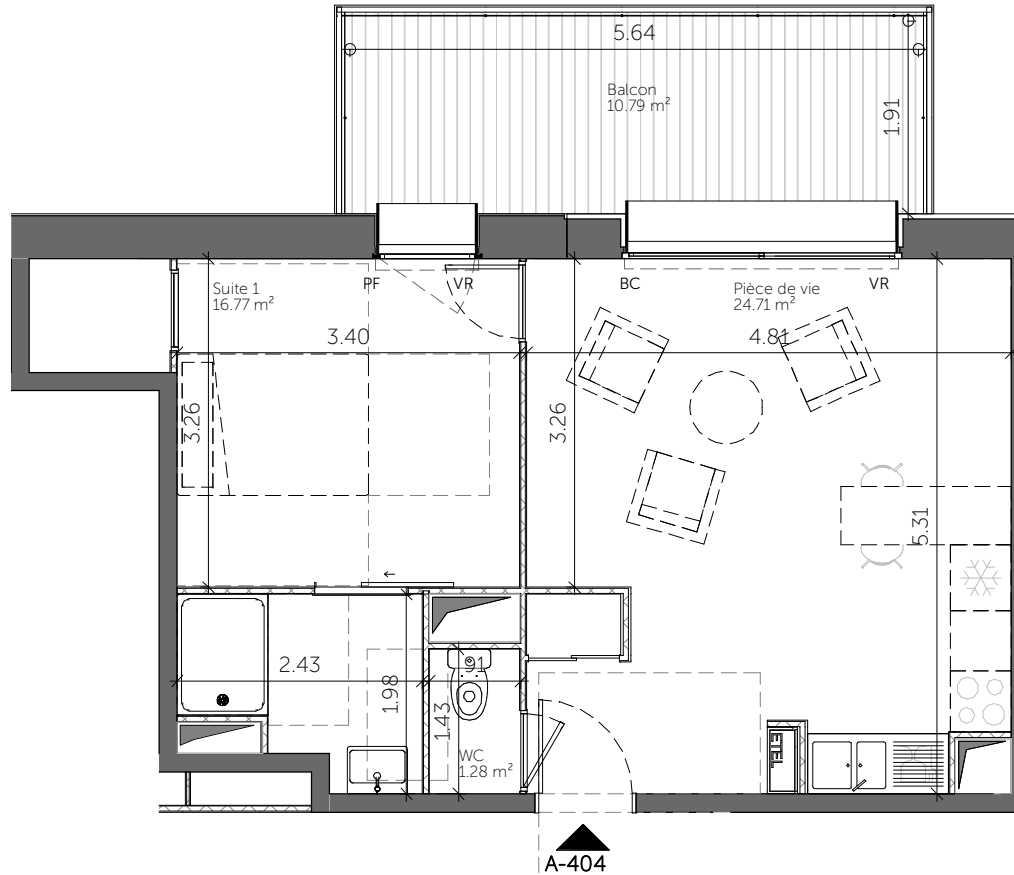

Plan de repérage appartement A-404

**Logement T2
 n°A-404**

Tableau des surfaces

Pièces	Surface habitable
Pièce de vie	24.71 m ²
Suite 1	16.77 m ²
WC	1.28 m ²
	42.76 m²
Balcon	10.79 m ²

Ce plan est susceptible d'être légèrement modifié en fonction des nécessités techniques de la réalisation en ce qui concerne les dimensions libres et les équipements. Les retombées, soffites, canalisations, et radiateurs ne sont pas figurés.