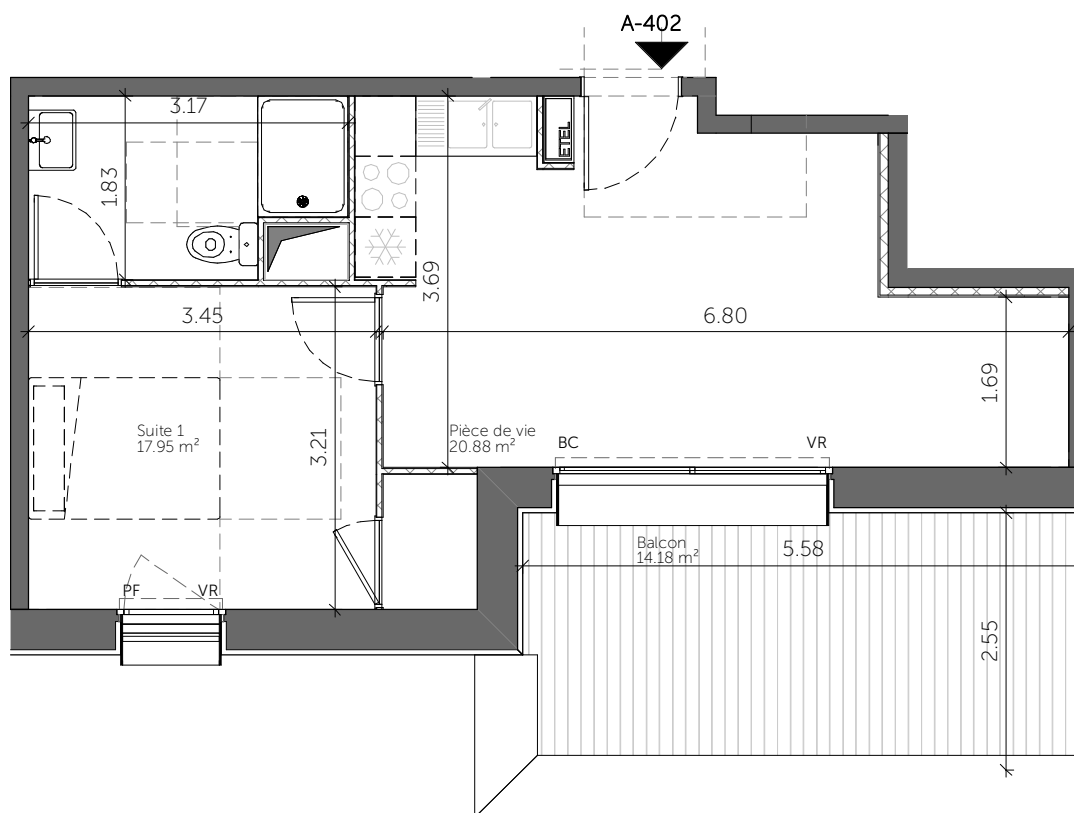

**ATOME**  
PROMOTEUR

Groupe *Odysée* Immobilier

107 Allé François Mitterrand  
76100 ROUEN

02 35 02 75 33  
www.atome-promoteur.fr

Plan de repérage appartement A-402

**Logement T2  
n°A-402**

Tableau des surfaces

Pièces	Surface habitable
Pièce de vie	20.88 m <sup>2</sup>
Suite 1	17.95 m <sup>2</sup>
	<b>38.83 m<sup>2</sup></b>
Balcon	14.18 m <sup>2</sup>

Ce plan est susceptible d'être légèrement modifié en fonction des nécessités techniques de la réalisation en ce qui concerne les dimensions libres et les équipements. Les retombées, soffites, canalisations, et radiateurs ne sont pas figurés.