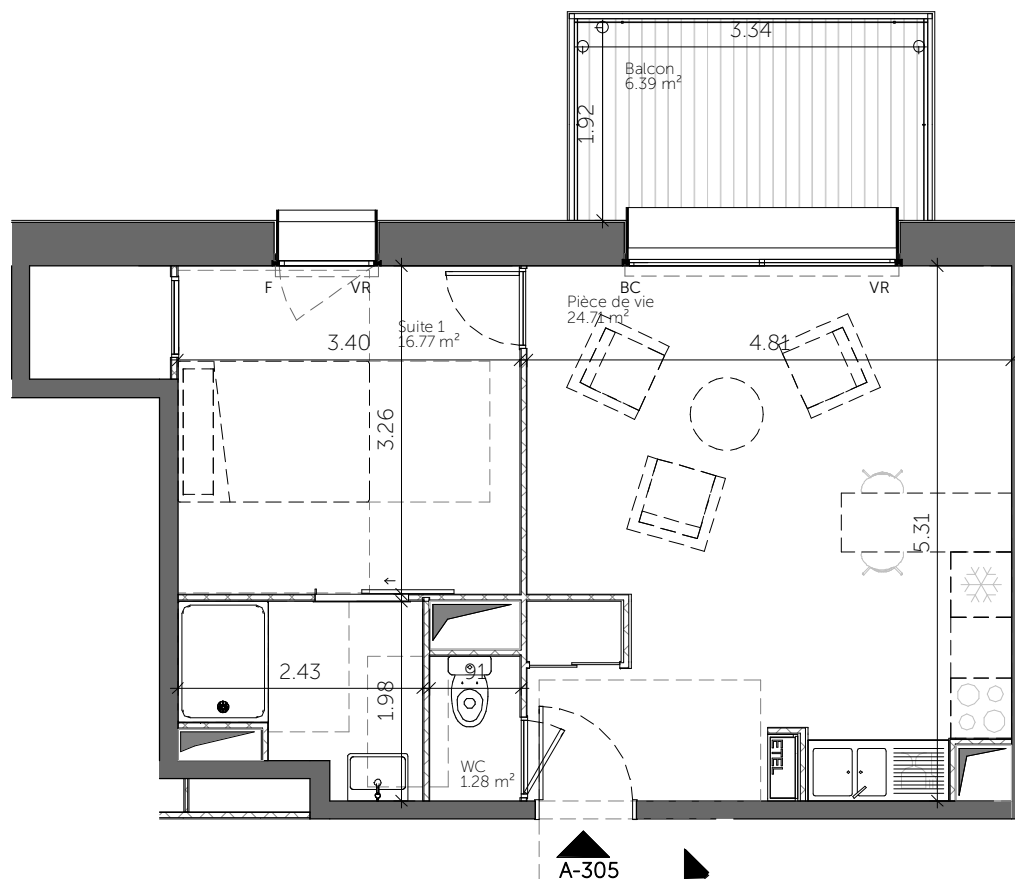

ATOME
PROMOTEUR

Groupe *Odysée* Immobilier

107 Allé François Mitterrand
76100 ROUEN

02 35 02 75 33
www.atome-promoteur.fr

Logement T2 n°A-305

Tableau des surfaces

Pièces	Surface habitable
Pièce de vie	24.71 m ²
Suite 1	16.77 m ²
WC	1.28 m ²
	42.76 m²
Balcon	6.39 m ²

Ce plan est susceptible d'être légèrement modifié en fonction des nécessités techniques de la réalisation en ce qui concerne les dimensions libres et les équipements. Les retombées, soffites, canalisations, et radiateurs ne sont pas figurés.