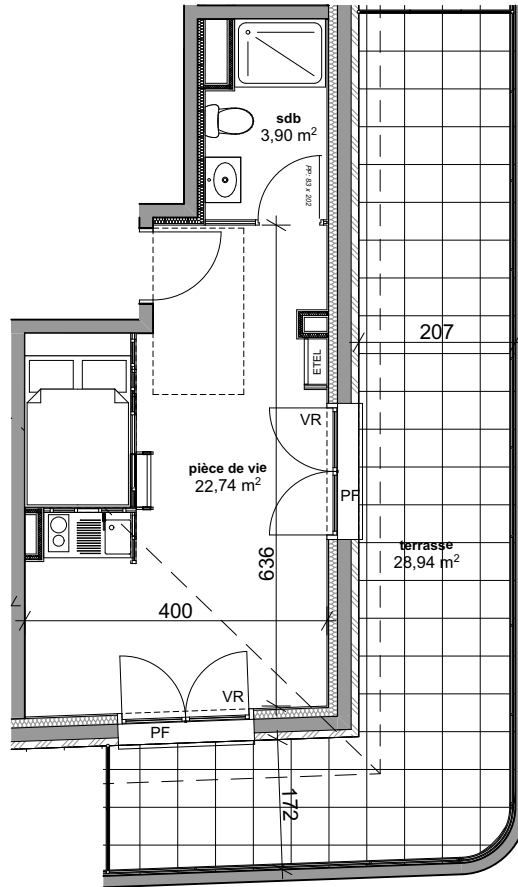

Nota : ce plan est susceptible d'être légèrement modifié en fonction des nécessités techniques de la réalisation en ce qui concerne les dimensions libres et les équipements. Les relombées, soffres, canalisations et radiateurs ne sont pas figurés.

S. habitable (m²)

pièce de vie	22,74
sdb	3,90
	26,64 m²

terrasse	28,94
----------	-------

LEGENDE :

PF: porte fenêtre/ F: fenêtre/ VR: volet roulant/ C: cuisson/ LV: lave
vaisselle/ LL: lave linge/ R: réfrigérateur/ ETEL: tableau électrique.