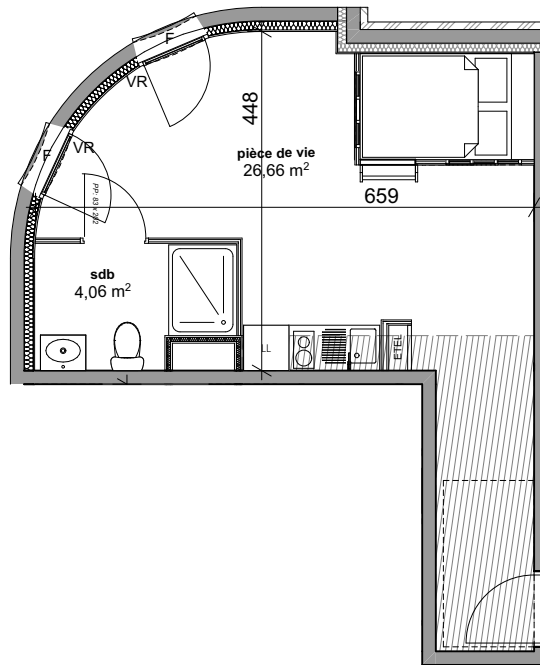

Nota : ce plan est susceptible d'être légèrement modifié en fonction des nécessités techniques de la réalisation en ce qui concerne les dimensions libres et les équipements. Les relombées, soffres, canalisations et radiateurs ne sont pas figurés.

Tableau de surfaces

S. habitable (m²)

pièce de vie	26,66
sdb	4,06
	30,72 m²

LEGENDE :

PF: porte fenêtre/ F: fenêtre/ VR: volet roulant/ C: cuisson/ LV: lave
vaisselle/ LL: lave linge/ R: réfrigérateur/ ETEL: tableau électrique.