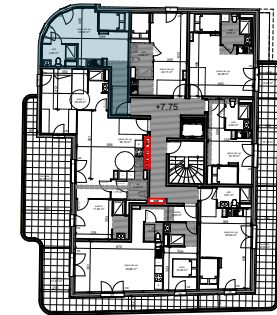

Nota : ce plan est susceptible d'être légèrement modifié en fonction des nécessités techniques de la réalisation en ce qui concerne les dimensions libres et les équipements. Les relombées, soffres, canalisations et radiateurs ne sont pas figurés.

Tableau de surfaces

S. habitable (m²)

pièce de vie	26,66
sdb	4,06
	30,72 m²

LEGENDE :

PF: porte fenêtre/ F: fenêtre/ VR: volet roulant/ C: cuisson/ LV: lave
vaisselle/ LL: lave linge/ R: réfrigérateur/ ETEL: tableau électrique.