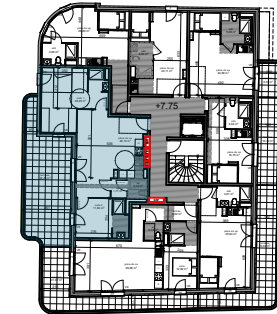

## Bâtiment A n°25 - R+2

### Tableau de surfaces

S. habitable (m²)

pièce de vie	29,12
rgt	1,77
suite 1	20,45
suite 2	11,84
wc	2,10
	<b>65,28 m²</b>
terrasse	32,49

#### **LEGENDE :**

PF: porte fenêtre/ F: fenêtre/ VR: volet roulant/ C: cuisson/ LV: lave vaisselle/ LL: lave linge/ R: réfrigérateur/ ETEL: tableau électrique.

Date :