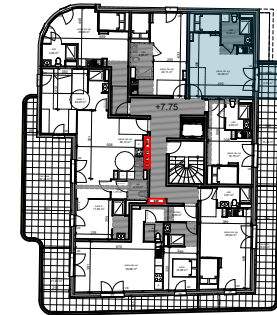

Nota : ce plan est susceptible d'être légèrement modifié en fonction des nécessités techniques de la réalisation en ce qui concerne les dimensions libres et les équipements. Les relombées, soffres, canalisations et radiateurs ne sont pas figurés.

Tableau de surfaces

S. habitable (m²)

pièce de vie	24,69
sdb	5,08
	29,77 m²

terrasse	4,30
----------	------

LEGENDE :

PF: porte fenêtre/ F: fenêtre/ VR: volet roulant/ C: cuisson/ LV: lave
vaisselle/ LL: lave linge/ R: réfrigérateur/ ETEL: tableau électrique.