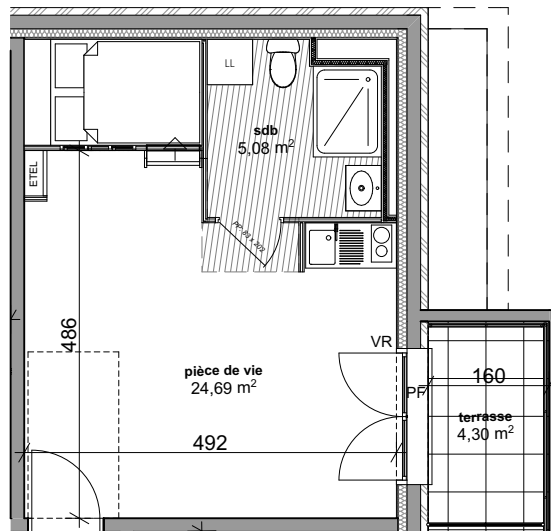

Nota : ce plan est susceptible d'être légèrement modifié en fonction des nécessités techniques de la réalisation en ce qui concerne les dimensions libres et les équipements. Les relombées, soffres, canalisations et radiateurs ne sont pas figurés.

Tableau de surfaces

S. habitable (m²)

pièce de vie	24,69
sdb	5,08
	29,77 m²

terrasse	4,30
----------	------

LEGENDE :

PF: porte fenêtre/ F: fenêtre/ VR: volet roulant/ C: cuisson/ LV: lave
vaisselle/ LL: lave linge/ R: réfrigérateur/ ETEL: tableau électrique.