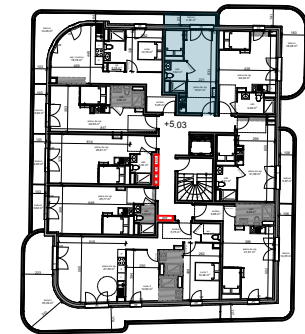

Nota : ce plan est susceptible d'être légèrement modifié en fonction des nécessités techniques de la réalisation en ce qui concerne les dimensions libres et les équipements. Les relombées, soffres, canalisations et radiateurs ne sont pas figurés.

Tableau de surfaces

S. habitable (m²)

pièce de vie	18,57
sdb	3,62
	22,19 m²

balcon	3,30
--------	------

LEGENDE :

PF: porte fenêtre/ F: fenêtre/ VR: volet roulant/ C: cuisson/ LV: lave
vaisselle/ LL: lave linge/ R: réfrigérateur/ ETEL: tableau électrique.