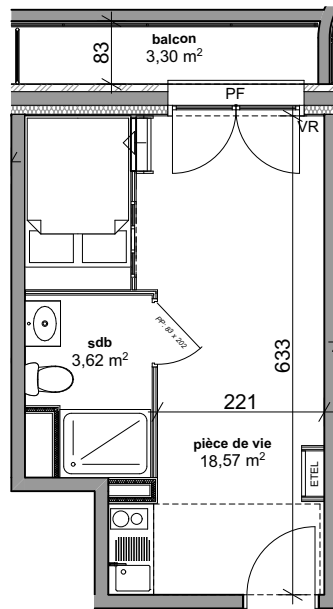

Nota : ce plan est susceptible d'être légèrement modifié en fonction des nécessités techniques de la réalisation en ce qui concerne les dimensions libres et les équipements. Les relombées, soffres, canalisations et radiateurs ne sont pas figurés.

Tableau de surfaces

S. habitable (m²)

pièce de vie	18,57
sdb	3,62
	22,19 m²

balcon	3,30
--------	------

LEGENDE :

PF: porte fenêtre/ F: fenêtre/ VR: volet roulant/ C: cuisson/ LV: lave
vaisselle/ LL: lave linge/ R: réfrigérateur/ ETEL: tableau électrique.